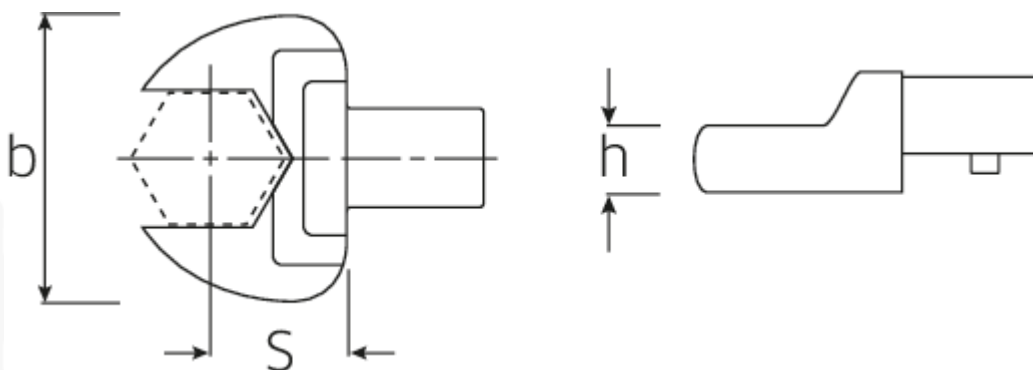

Maul-Einsteckwerkzeug

731/40

Art.No. 58214041

GTIN 4018754158294

Model 731/40 41

Bezeichnung.

Maul-Einsteckwerkzeug SW 41mm Wkz.Aufn.14 x 18

Eigenschaften.

- für Drehmomentschlüssel mit Vierkantaufnahme
- Fixierung durch Stiftsicherung
- Verchromung über Nickel, dauerhaft und abplatzsicher
- im Gesenk geschmiedet, gehärtet und im Ölbad abgekühlt
- extrem belastbar, außergewöhnlich langlebig

Vorteile.

Für Drehmomentschlüssel mit Vierkantaufnahme.

Technische Zeichnung.

Technische Attribute.

Breite mm (b)	82 mm
Größe WkzAufnahme [Innen4kt]	14 x 18 mm
Höhe mm (h)	15 mm
S	36,5 * mm
Schlüsselweite [mm]	41 mm

Logistikdaten.

Tiefe mm (IFS)	75
Breite mm (IFS)	81
Höhe mm (IFS)	22
Länge (verpackt, mm)	80
Breite (verpackt, mm)	85
Höhe (verpackt, mm)	25
Volumen (verpackt, dm3)	0.17 dm3
Art.-Nr.	58214041
Gewicht (brutto, kg)	0,307
Gewicht PAP (kg)	0,000
Gewicht PVC (kg)	0,002
GTIN	4018754158294
Ursprungsland	GERMANY
Ursprungsregion	Nordrhein-Westfalen
WEEE/ElektroG	nicht ear-pflichtig
Zolltarifnr	82041100
Packnorm	1
Gewicht (g)	307 g