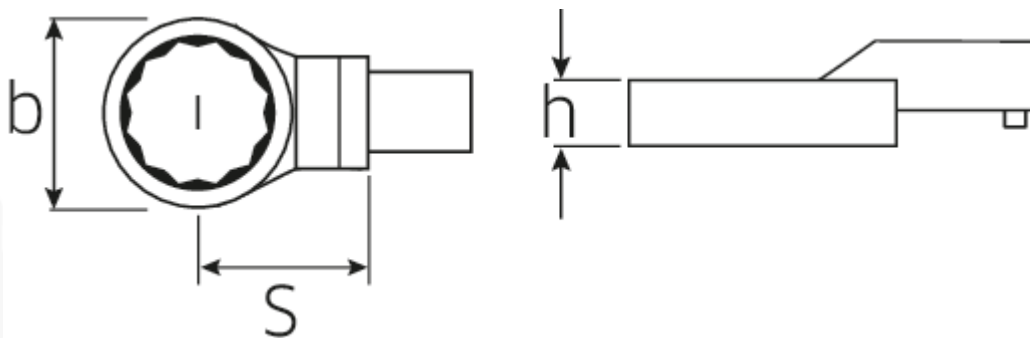

Ring-Einsteckwerkzeug

732/100

Art.No. 58221060
GTIN 4018754238859
Model 732/100 SW 60

Bezeichnung.

Ring-Einsteckwerkzeug SW 60mm Wkz.Aufn.22 x 28

Eigenschaften.

- für Drehmomentschlüssel mit Vierkantaufnahme
- Fixierung durch Stiftsicherung
- Verchromung über Nickel, dauerhaft und abplatzsicher
- im Gesenk geschmiedet, gehärtet und im Ölbad abgekühlt
- extrem belastbar, außergewöhnlich langlebig

Vorteile.

Für Drehmomentschlüssel mit Vierkantaufnahme.

Technische Zeichnung.

Technische Attribute.

Breite mm (b)	93 mm
Größe WkzAufnahme [Innen4kt]	22 x 28 mm
Höhe mm (h)	22 mm
S	55 mm
Schlüsselweite [mm]	60 mm

Logistikdaten.

Tiefe mm (IFS)	140
Breite mm (IFS)	93
Höhe mm (IFS)	30
Länge (verpackt, mm)	140
Breite (verpackt, mm)	93
Höhe (verpackt, mm)	30
Volumen (verpackt, dm3)	0.3906 dm3
Art.-Nr.	58221060
Gewicht (brutto, kg)	0,867
Gewicht PAP (kg)	0,000
Gewicht PVC (kg)	0,006
GTIN	4018754238859
Ursprungsland	GERMANY
Ursprungsregion	Nordrhein-Westfalen
WEEE/ElektroG	nicht ear-pflichtig
Zolltarifnr	82041100
Packnorm	1
Gewicht (g)	867 g

Varianten.

Art.-Nr.	Artikelnr (ERP)	Bezeichnung	GTIN
58221024	732/100 SW 24	Ring-Einsteckwerkzeug SW 24mm Wkz.Aufn.22 x 28	4018754238750
58221027	732/100 SW 27	Ring-Einsteckwerkzeug SW 27mm Wkz.Aufn.22 x 28	4018754238767
58221030	732/100 SW 30	Ring-Einsteckwerkzeug SW 30mm Wkz.Aufn.22 x 28	4018754238774
58221032	732/100 SW 32	Ring-Einsteckwerkzeug SW 32mm Wkz.Aufn.22 x 28	4018754238781
58221034	732/100 SW 34	Ring-Einsteckwerkzeug SW 34mm Wkz.Aufn.22 x 28	4018754238798
58221036	732/100 SW 36	Ring-Einsteckwerkzeug SW 36mm Wkz.Aufn.22 x 28	4018754238804
58221041	732/100 SW 41	Ring-Einsteckwerkzeug SW 41mm Wkz.Aufn.22 x 28	4018754238811
58221046	732/100 SW 46	Ring-Einsteckwerkzeug SW 46mm Wkz.Aufn.22 x 28	4018754238828