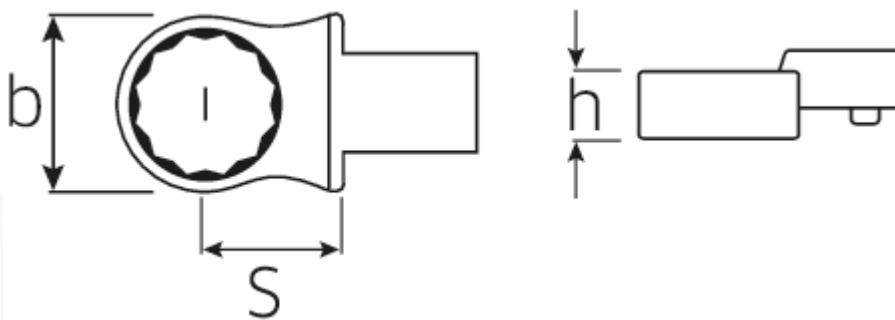

Ring-Einsteckwerkzeug

732/40

Art.No. 58224016
GTIN 4018754034222
Model 732/40 16

Bezeichnung.

Ring-Einsteckwerkzeug SW 16mm Wkz.Aufn.14 x 18

Eigenschaften.

- für Drehmomentschlüssel mit Vierkantaufnahme
- Fixierung durch Stiftsicherung
- Verchromung über Nickel, dauerhaft und abplatzsicher
- im Gesenk geschmiedet, gehärtet und im Ölbad abgekühlt
- extrem belastbar, außergewöhnlich langlebig

Vorteile.

Für Drehmomentschlüssel mit Vierkantaufnahme.

Technische Zeichnung.

Technische Attribute.

Breite mm (b)	25,5 mm
Größe WkzAufnahme [Innen4kt]	14 x 18 mm
Höhe mm (h)	12 mm
S	25 mm
Schlüsselweite [mm]	16 mm

Logistikdaten.

Tiefe mm (IFS)	63
Breite mm (IFS)	29
Höhe mm (IFS)	21
Länge (verpackt, mm)	68
Breite (verpackt, mm)	32
Höhe (verpackt, mm)	22
Volumen (verpackt, dm3)	0.047872 dm3
Art.-Nr.	58224016
Gewicht (brutto, kg)	0,136
Gewicht PAP (kg)	0,000
Gewicht PVC (kg)	0,002
GTIN	4018754034222
Ursprungsland	GERMANY
Ursprungsregion	Nordrhein-Westfalen
WEEE/ElektroG	nicht ear-pflichtig
Zolltarifnr	82041100
Packnorm	1
Gewicht (g)	133 g

Varianten.

Art.-Nr.	Artikelnr (ERP)	Bezeichnung	GTIN
58224013	732/40 13	Ring-Einsteckwerkzeug SW 13mm Wkz.Aufn.14 x 18	4018754034192
58224014	732/40 14	Ring-Einsteckwerkzeug SW 14mm Wkz.Aufn.14 x 18	4018754034208
58224015	732/40 15	Ring-Einsteckwerkzeug SW 15mm Wkz.Aufn.14 x 18	4018754034215
58224016	732/40 16	Ring-Einsteckwerkzeug SW 16mm Wkz.Aufn.14 x 18	4018754034222
58224017	732/40 17	Ring-Einsteckwerkzeug SW 17mm Wkz.Aufn.14 x 18	4018754034239
58224018	732/40 18	Ring-Einsteckwerkzeug SW 18mm Wkz.Aufn.14 x 18	4018754034246
58224019	732/40 19	Ring-Einsteckwerkzeug SW 19mm Wkz.Aufn.14 x 18	4018754034253
58224021	732/40 21	Ring-Einsteckwerkzeug SW 21mm Wkz.Aufn.14 x 18	4018754034260