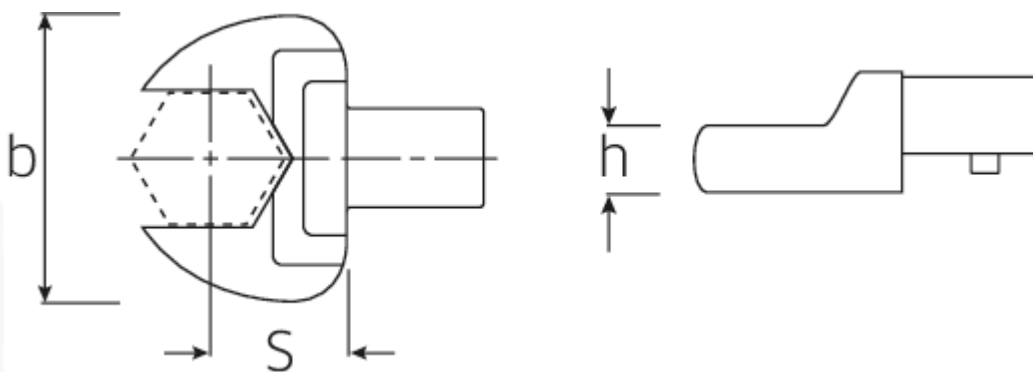

Maul-Einsteckwerkzeug

731/40

Art.No. 58214022
GTIN 4018754034000
Model 731/40 22

Bezeichnung.

Maul-Einsteckwerkzeug SW 22mm Wkz.Aufn.14 x 18

Eigenschaften.

- für Drehmomentschlüssel mit Vierkantaufnahme
- Fixierung durch Stiftsicherung
- Verchromung über Nickel, dauerhaft und abplatzsicher
- im Gesenk geschmiedet, gehärtet und im Ölbad abgekühlt
- extrem belastbar, außergewöhnlich langlebig

Vorteile.

Für Drehmomentschlüssel mit Vierkantaufnahme.

Technische Zeichnung.

Technische Attribute.

Breite mm (b)	50 mm
Größe WkzAufnahme [Innen4kt]	14 x 18 mm
Höhe mm (h)	11 mm
S	25 mm
Schlüsselweite [mm]	22 mm

Logistikdaten.

Tiefe mm (IFS)	61
Breite mm (IFS)	50
Höhe mm (IFS)	22
Länge (verpackt, mm)	67
Breite (verpackt, mm)	53
Höhe (verpackt, mm)	23
Volumen (verpackt, dm ³)	0.081673 dm ³
Art.-Nr.	58214022
Gewicht (brutto, kg)	0,169
Gewicht PAP (kg)	0,000
Gewicht PVC (kg)	0,003
GTIN	4018754034000
Ursprungsland	GERMANY
Ursprungsregion	Nordrhein-Westfalen
WEEE/ElektroG	nicht ear-pflichtig
Zolltarifnr	82041100
Packnorm	1
Gewicht (g)	165 g