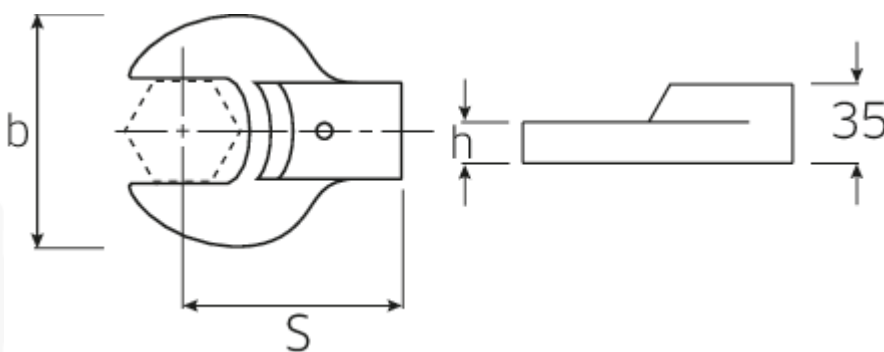

Maul-Aufsteckwerkzeug

731/80

Art.No. 58218041
GTIN 4018754109517
Model 731/80 41

Bezeichnung.

Maul-Aufsteckwerkzeug SW 41mm Wkz.Aufn.24,5x28

Eigenschaften.

- für Drehmomentschlüssel mit Aufnahme für Aufsteckwerkzeuge
- Fixierung durch Stiftsicherung
- Verchromung über Nickel, dauerhaft und abplatzsicher
- im Gesenk geschmiedet, gehärtet und im Ölbad abgekühlt
- extrem belastbar, außergewöhnlich langlebig

Vorteile.

Für Drehmomentschlüssel mit Aufnahme für Aufsteckwerkzeuge.

Technische Zeichnung.

Technische Attribute.

Breite mm (b)	84 mm
Gr. Wkz.-Aufnahme Außen-4kant	24,5x28 mm
Höhe mm (h)	16 mm
S	95 mm
Schlüsselweite [mm]	41 mm

Logistikdaten.

Tiefe mm (IFS)	114
Breite mm (IFS)	84
Höhe mm (IFS)	35
Länge (verpackt, mm)	120
Breite (verpackt, mm)	100
Höhe (verpackt, mm)	35
Volumen (verpackt, dm3)	0.42 dm3
Art.-Nr.	58218041
Gewicht (brutto, kg)	0,820
Gewicht PAP (kg)	0,000
Gewicht PVC (kg)	0,007
GTIN	4018754109517
Ursprungsland	GERMANY
Ursprungsregion	Nordrhein-Westfalen
WEEE/ElektroG	nicht ear-pflichtig
Zolltarifnr	82041100
Packnorm	1
Gewicht (g)	810 g