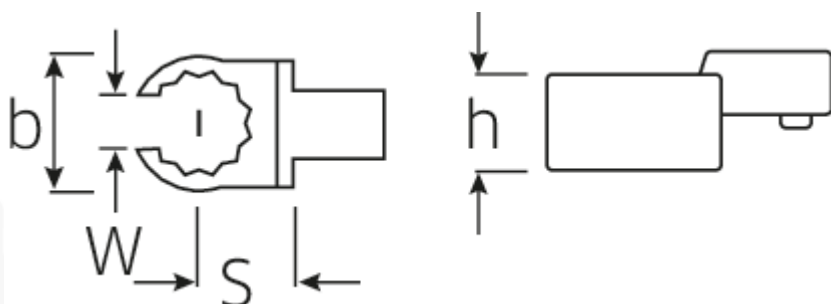

### Bezeichnung.

OPEN RING-Einsteckwerkzeug SW 11mm Wkz.Aufn.9 x 12

### Technische Attribute.

Breite mm (b) 22,5 mm