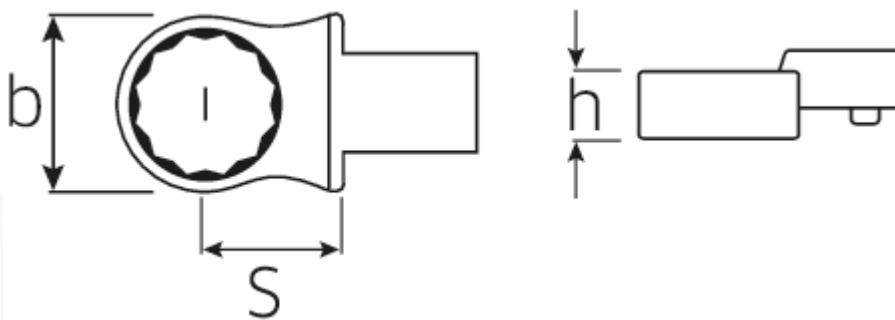

Ring-Einsteckwerkzeug

732/40

Art.No. 58224018
GTIN 4018754034246
Model 732/40 18

Bezeichnung.

Ring-Einsteckwerkzeug SW 18mm Wkz.Aufn.14 x 18

Eigenschaften.

- für Drehmomentschlüssel mit Vierkantaufnahme
- Fixierung durch Stiftsicherung
- Verchromung über Nickel, dauerhaft und abplatzsicher
- im Gesenk geschmiedet, gehärtet und im Ölbad abgekühlt
- extrem belastbar, außergewöhnlich langlebig

Vorteile.

Für Drehmomentschlüssel mit Vierkantaufnahme.

Technische Zeichnung.

Technische Attribute.

Breite mm (b)	29 mm
Größe WkzAufnahme [Innen4kt]	14 x 18 mm
Höhe mm (h)	13 mm
S	25 mm
Schlüsselweite [mm]	18 mm

Logistikdaten.

Tiefe mm (IFS)	65
Breite mm (IFS)	30
Höhe mm (IFS)	21
Länge (verpackt, mm)	70
Breite (verpackt, mm)	33
Höhe (verpackt, mm)	22
Volumen (verpackt, dm3)	0.05082 dm3
Art.-Nr.	58224018
Gewicht (brutto, kg)	0,137
Gewicht PAP (kg)	0,000
Gewicht PVC (kg)	0,002
GTIN	4018754034246
Ursprungsland	GERMANY
Ursprungsregion	Nordrhein-Westfalen
WEEE/ElektroG	nicht ear-pflichtig
Zolltarifnr	82041100
Packnorm	1
Gewicht (g)	134 g

Varianten.

Art.-Nr.	Artikelnr (ERP)	Bezeichnung	GTIN
58224013	732/40 13	Ring-Einsteckwerkzeug SW 13mm Wkz.Aufn.14 x 18	4018754034192
58224014	732/40 14	Ring-Einsteckwerkzeug SW 14mm Wkz.Aufn.14 x 18	4018754034208
58224015	732/40 15	Ring-Einsteckwerkzeug SW 15mm Wkz.Aufn.14 x 18	4018754034215
58224016	732/40 16	Ring-Einsteckwerkzeug SW 16mm Wkz.Aufn.14 x 18	4018754034222
58224017	732/40 17	Ring-Einsteckwerkzeug SW 17mm Wkz.Aufn.14 x 18	4018754034239
58224018	732/40 18	Ring-Einsteckwerkzeug SW 18mm Wkz.Aufn.14 x 18	4018754034246
58224019	732/40 19	Ring-Einsteckwerkzeug SW 19mm Wkz.Aufn.14 x 18	4018754034253
58224021	732/40 21	Ring-Einsteckwerkzeug SW 21mm Wkz.Aufn.14 x 18	4018754034260