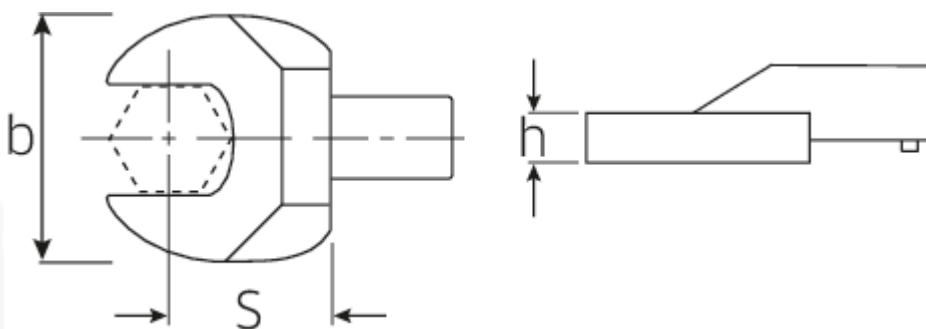

Maul-Einsteckwerkzeug

731/100

Art.No. **58211030**

GTIN **4018754238668**

Model **731/100 SW 30**

Bezeichnung.

Maul-Einsteckwerkzeug SW 30mm Wkz.Aufn.22 x 28

Eigenschaften.

Vorteile.

Für Drehmomentschlüssel mit Vierkantaufnahme.

Technische Zeichnung.

Technische Attribute.

Breite mm (b)	63 mm
Größe WkzAufnahme [Innen4kt]	22 x 28 mm
Höhe mm (h)	15 mm
S	55 mm
Schlüsselweite [mm]	30 mm

Logistikdaten.

Tiefe mm (IFS)	115
Breite mm (IFS)	72
Höhe mm (IFS)	34
Länge (verpackt, mm)	170
Breite (verpackt, mm)	100
Höhe (verpackt, mm)	34
Volumen (verpackt, dm3)	0.578 dm3
Art.-Nr.	58211030
Gewicht (brutto, kg)	0,731
Gewicht PAP (kg)	0,000
Gewicht PVC (kg)	0,005
GTIN	4018754238668
Ursprungsland	GERMANY
Ursprungsregion	Nordrhein-Westfalen
WEEE/ElektroG	nicht ear-pflichtig
Zolltarifnr	82041100
Packnorm	1
Gewicht (g)	690 g