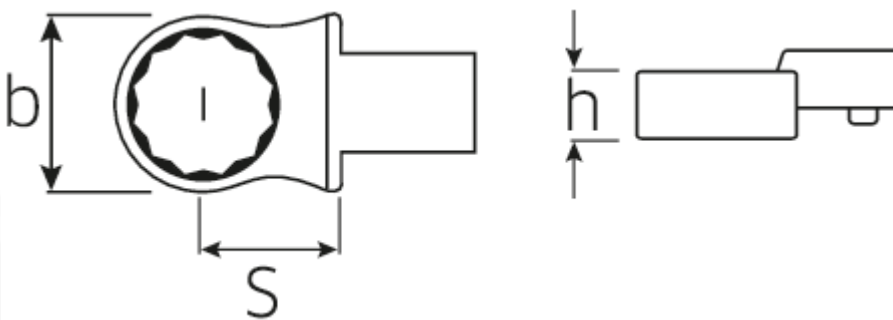

Ring-Einsteckwerkzeug

732/40

Art.No. **58224013**
GTIN **4018754034192**
Model **732/40 13**

Bezeichnung.

Ring-Einsteckwerkzeug SW 13mm Wkz.Aufn.14 x 18

Eigenschaften.

- für Drehmomentschlüssel mit Vierkantaufnahme
- Fixierung durch Stiftsicherung
- Verchromung über Nickel, dauerhaft und abplatzsicher
- im Gesenk geschmiedet, gehärtet und im Ölbad abgekühlt
- extrem belastbar, außergewöhnlich langlebig

Vorteile.

Für Drehmomentschlüssel mit Vierkantaufnahme.

Technische Zeichnung.

Technische Attribute.

| | |
|------------------------------|------------|
| Breite mm (b) | 22,5 mm |
| Größe WkzAufnahme [Innen4kt] | 14 x 18 mm |
| Höhe mm (h) | 11 mm |
| S | 25 mm |
| Schlüsselweite [mm] | 13 mm |

Logistikdaten.

| | |
|-------------------------|---------------------|
| Tiefe mm (IFS) | 61 |
| Breite mm (IFS) | 30 |
| Höhe mm (IFS) | 21 |
| Länge (verpackt, mm) | 67 |
| Breite (verpackt, mm) | 33 |
| Höhe (verpackt, mm) | 22 |
| Volumen (verpackt, dm3) | 0.048642 dm3 |
| Art.-Nr. | 58224013 |
| Gewicht (brutto, kg) | 0,130 |
| Gewicht PAP (kg) | 0,000 |
| Gewicht PVC (kg) | 0,002 |
| GTIN | 4018754034192 |
| Ursprungsland | GERMANY |
| Ursprungsregion | Nordrhein-Westfalen |
| WEEE/ElektroG | nicht ear-pflichtig |
| Zolltarifnr | 82041100 |
| Packnorm | 1 |
| Gewicht (g) | 130 g |