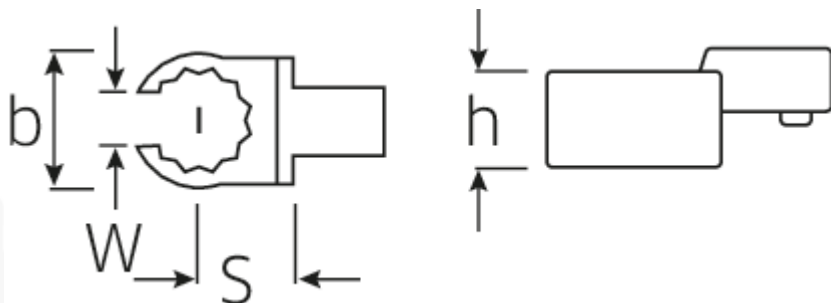

OPEN RING-Einsteckwerkzeug

733/10

Art.No. 58231017
GTIN 4018754034406
Model 733/10 17

Bezeichnung.

OPEN RING-Einsteckwerkzeug SW 17mm Wkz.Aufn.9 x 12

Eigenschaften.

- für Drehmomentschlüssel mit Vierkantaufnahme
- Fixierung durch Stiftsicherung
- Verchromung über Nickel, dauerhaft und abplatzsicher
- im Gesenk geschmiedet, gehärtet und im Ölbad abgekühlt
- extrem belastbar, außergewöhnlich langlebig

Vorteile.

Für Drehmomentschlüssel mit Vierkantaufnahme.

Technische Zeichnung.

Technische Attribute.

Breite mm (b) 31,5 mm

Logistikdaten.

Tiefe mm (IFS) 47

Größe WkzAufnahme [Innen4kt]	9 x 12 mm	Breite mm (IFS)	32
Höhe mm (h)	13 mm	Höhe mm (IFS)	14
S	17,5 mm	Länge (verpackt, mm)	53
Schlüsselweite [mm]	17 mm	Breite (verpackt, mm)	35
W	14 mm	Höhe (verpackt, mm)	15
		Volumen (verpackt, dm3)	0.027825 dm3
		Art.-Nr.	58231017
		Gewicht (brutto, kg)	0,065
		Gewicht PAP (kg)	0,000
		Gewicht PVC (kg)	0,002
		GTIN	4018754034406
		Ursprungsland	GERMANY
		Ursprungsregion	Nordrhein-Westfalen
		WEEE/ElektroG	nicht ear-pflichtig
		Zolltarifnr	82041100
		Packnorm	1
		Gewicht (g)	64 g