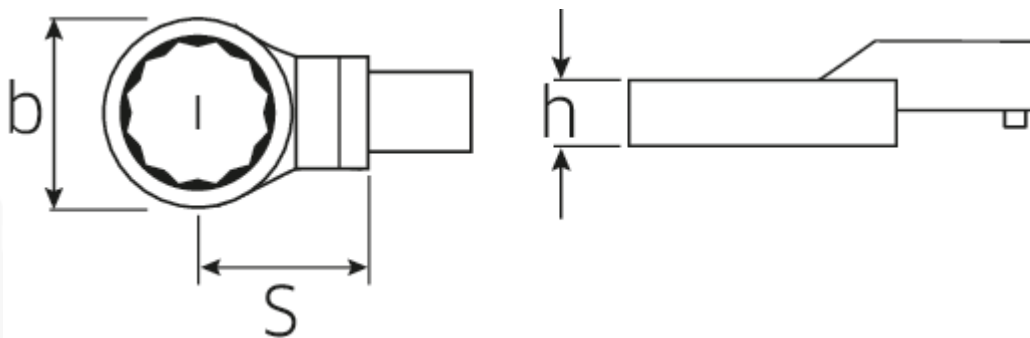

### Bezeichnung.

Ring-Einsteckwerkzeug SW 55mm Wkz.Aufn.22 x 28

## Technische Attribute.

Breite mm (b)	84 mm
Größe WkzAufnahme [Innen4kt]	22 x 28 mm
Höhe mm (h)	21 mm
S	55 mm
Schlüsselweite [mm]	55 mm