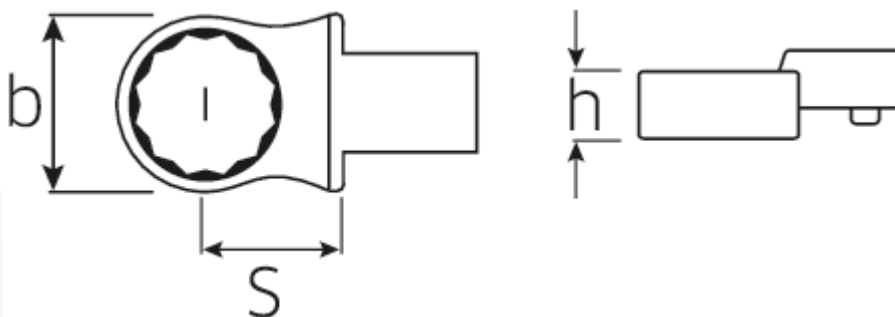

Ring-Einsteckwerkzeug

732/10

Art.No. 58221022
GTIN 4018754034185
Model 732/10 22

Bezeichnung.

Ring-Einsteckwerkzeug SW 22mm Wkz.Aufn.9 x 12

Eigenschaften.

- für Drehmomentschlüssel mit Vierkantaufnahme
- Fixierung durch Stiftsicherung
- Verchromung über Nickel, dauerhaft und abplatzsicher
- im Gesenk geschmiedet, gehärtet und im Ölbad abgekühlt
- extrem belastbar, außergewöhnlich langlebig

Vorteile.

Für Drehmomentschlüssel mit Vierkantaufnahme.

Technische Zeichnung.

Technische Attribute.

Breite mm (b)	34,5 mm
Größe WkzAufnahme [Innen4kt]	9 x 12 mm
Höhe mm (h)	15 mm
S	17,5 mm
Schlüsselweite [mm]	22 mm

Logistikdaten.

Tiefe mm (IFS)	51
Breite mm (IFS)	35
Höhe mm (IFS)	15
Länge (verpackt, mm)	57
Breite (verpackt, mm)	38
Höhe (verpackt, mm)	16
Volumen (verpackt, dm3)	0.034656 dm3
Art.-Nr.	58221022
Gewicht (brutto, kg)	0,077
Gewicht PAP (kg)	0,000
Gewicht PVC (kg)	0,002
GTIN	4018754034185
Ursprungsland	GERMANY
Ursprungsregion	Nordrhein-Westfalen
WEEE/ElektroG	nicht ear-pflichtig
Zolltarifnr	82041100
Packnorm	1
Gewicht (g)	74 g

Varianten.

Art.-Nr.	Artikelnr (ERP)	Bezeichnung	GTIN
58221007	732/10 7	Ring-Einsteckwerkzeug SW 7mm Wkz.Aufn.9 x 12	4018754034055
58221008	732/10 8	Ring-Einsteckwerkzeug SW 8mm Wkz.Aufn.9 x 12	4018754034062
58221010	732/10 10	Ring-Einsteckwerkzeug SW 10mm Wkz.Aufn.9 x 12	4018754034079
58221011	732/10 11	Ring-Einsteckwerkzeug SW 11mm Wkz.Aufn.9 x 12	4018754034086
58221012	732/10 12	Ring-Einsteckwerkzeug SW 12mm Wkz.Aufn.9 x 12	4018754034093
58221013	732/10 13	Ring-Einsteckwerkzeug SW 13mm Wkz.Aufn.9 x 12	4018754034109
58221014	732/10 14	Ring-Einsteckwerkzeug SW 14mm Wkz.Aufn.9 x 12	4018754034116
58221015	732/10 15	Ring-Einsteckwerkzeug SW 15mm Wkz.Aufn.9 x 12	4018754034123