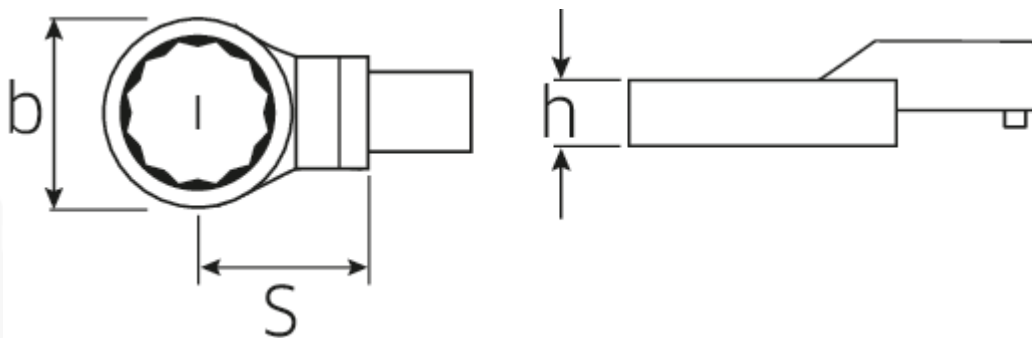

### Bezeichnung.

Ring-Einsteckwerkzeug SW 34mm Wkz.Aufn.22 x 28

## Technische Attribute.

Breite mm (b)	52 mm
Größe WkzAufnahme [Innen4kt]	22 x 28 mm
Höhe mm (h)	17 mm
S	55 mm
Schlüsselweite [mm]	34 mm