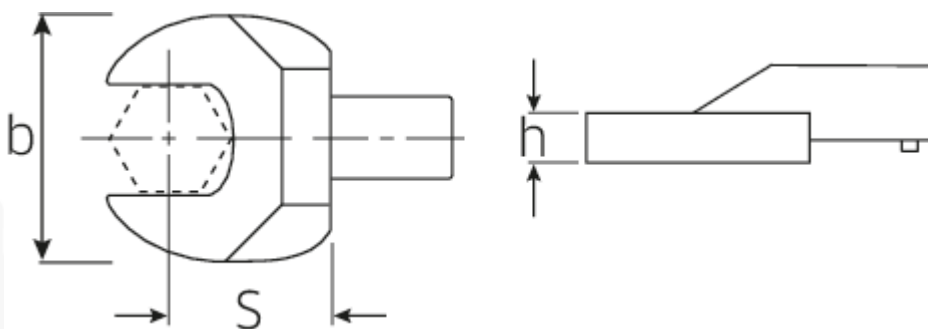

## Maul-Einsteckwerkzeug

731/100

Art.No. 58211055  
GTIN 4018754238736  
Model 731/100 SW 55

**Bezeichnung.** Maul-Einsteckwerkzeug SW 55mm Wkz.Aufn.22 x 28

- Eigenschaften.**
- für Drehmomentschlüssel mit Vierkantaufnahme
  - Fixierung durch Stiftsicherung
  - Verchromung über Nickel, dauerhaft und abplatzsicher
  - im Gesenk geschmiedet, gehärtet und im Ölbad abgekühlt
  - extrem belastbar, außergewöhnlich langlebig

## Technische Zeichnung.

## Technische Attribute.

Breite mm (b)	114 mm
Größe WkzAufnahme [Innen4kt]	22 x 28 mm
Höhe mm (h)	19 mm
S	55 mm
Schlüsselweite [mm]	55 mm

## Logistikdaten.

Tiefe mm (IFS)	125
Breite mm (IFS)	115
Höhe mm (IFS)	31
Länge (verpackt, mm)	126
Breite (verpackt, mm)	116
Höhe (verpackt, mm)	32
Volumen (verpackt, dm <sup>3</sup> )	0.467712 dm <sup>3</sup>
Art.-Nr.	58211055
Gewicht (brutto, kg)	1,200
Gewicht PAP (kg)	0,000
Gewicht PVC (kg)	0,007
GTIN	4018754238736
Ursprungsland	GERMANY
Ursprungsregion	Nordrhein-Westfalen
WEEE/ElektroG	nicht ear-pflichtig
Zolltarifnr	82041100
Packnorm	1
Gewicht (g)	1172 g