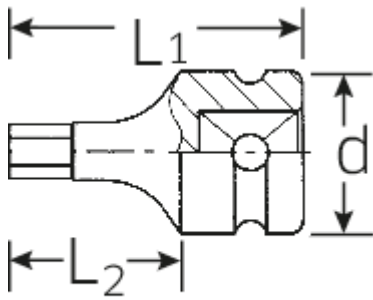

IMPACT-Schraubendrehereinsätze 1/2"

54IMP

Art.No. 23050017

GTIN 4018754233861

Model 54 IMP 17

Bezeichnung.

IMPACT-Schraubendrehereinsatz 1/2 " null L.40mm

Eigenschaften.

- 1/2" Innenvierkant-Antrieb
- für Innensechskantschrauben
- für Kraftschrauber
- Chrome-Alloy-Steel, brüniert

Vorteile.

1/2" Innen-4kant - Antrieb.

Produkt-Highlights.

Optimierte Funktionalität.

Alle IMPACT-Steckschlüsseleinsätze besitzen eine durchgehende Querbohrung für den Verbindungsstift sowie eine tiefe Rille für den Sicherungs-Gummiring. Der Sicherungsstift wird bei der Anwendung nicht belastet.

Hohe Passgenauigkeit.

Die hohe Passgenauigkeit durch enge Toleranzen garantiert eine optimale, spielfreie Übertragung der Kräfte auf den Steckschlüsseleinsatz.

Technische Zeichnung.

Technische Attribute.

Abtriebsprofil	Sechskant
Abtriebssechskant außen (mm)	17 mm
Antriebsvierkant innen (Zoll)	1/2 "
d	25 mm
L1	40 mm
L2	20 mm

Logistikdaten.

Tiefe mm (IFS)	45
Breite mm (IFS)	30
Höhe mm (IFS)	30
Länge (verpackt, mm)	155
Breite (verpackt, mm)	50
Höhe (verpackt, mm)	31
Volumen (verpackt, dm ³)	0.24025 dm ³
Art.-Nr.	23050017
Gewicht (brutto, kg)	0,675
Gewicht PAP (kg)	0,000
Gewicht PVC (kg)	0,004
GTIN	4018754233861
Ursprungsland	TAIWAN, PROVINCE OF CHINA
Ursprungsregion	Ausländischer Ursprung
WEEE/ElektroG	nicht ear-pflichtig
Zolltarifnr	82042000
Packnorm	5
Gewicht (g)	134 g