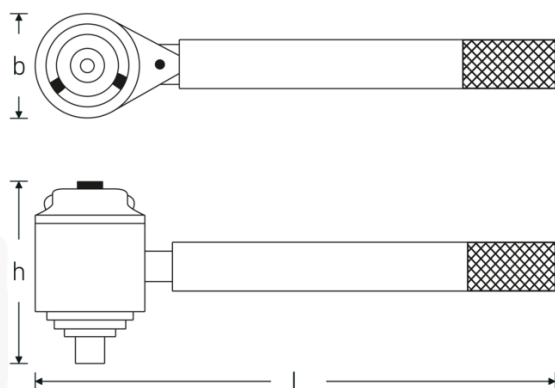

Kraftvervielfältiger MULTIPOWER

MP300-5000

Art.No. **53035000**
GTIN **4018754186822**
Model **MP300 - 5000 MULTIPOWER**
KRAFTVERVIELFAELTIGER

Bezeichnung. Kraftvervielfältiger MULTIPOWER 5000N·m Innen-4kant 3/4" Außen-4kant 1 1/2"

Technische Zeichnung.

Technische Attribute.

Innenvierkant [zoll]	3/4 "
Außenvierkant [zoll]	1 1/2 "
Breite mm (b)	120 mm
Drehmomentübersetzung	1 : 17,0
Getriebeübersetzung	20 : 1
Gewicht mit Kasten	14000 g
Gr.	5000
Höhe mm (h)	180 mm
Länge mm (L)	400 mm
max. Ausgangskapazität E1	5000 N·m
max. Ausgangskapazität E2	3687 ft·lb
max. Eingangskapazität E1	294 N·m
max. Eingangskapazität E2	217 ft·lb

Logistikdaten.

Tiefe mm (IFS)	325
Breite mm (IFS)	295
Höhe mm (IFS)	160
Länge (verpackt, mm)	325
Breite (verpackt, mm)	295
Höhe (verpackt, mm)	160
Volumen (verpackt, dm ³)	15.34 dm ³
Art.-Nr.	53035000
Gewicht (brutto, kg)	14,000
Gewicht PAP (kg)	0,400
Gewicht PVC (kg)	0,000
GTIN	4018754186822
Ursprungsland	GERMANY
Ursprungsregion	Nordrhein-Westfalen
WEEE/ElektroG	nicht ear-pflichtig
Zolltarifnr	84834090
Packnorm	1
Gewicht (g)	10400 g