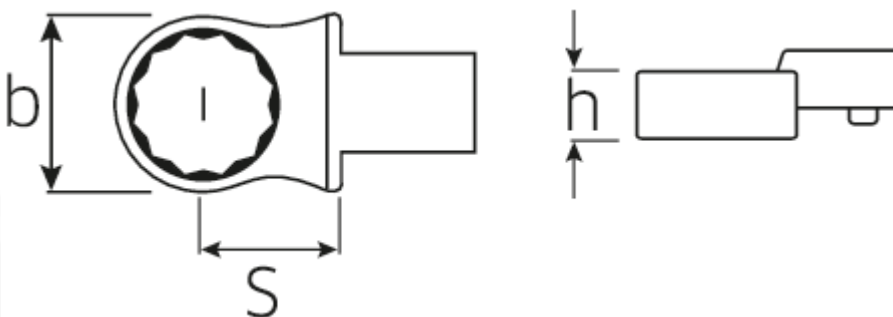

### Bezeichnung.

Ring-Einsteckwerkzeug SW 12mm Wkz. Aufn. 9 x 12

### Eigenschaften.

- für Drehmomentschlüssel mit Vierkantaufnahme
- Fixierung durch Stiftsicherung
- Verchromung über Nickel, dauerhaft und abplatzsicher
- im Gesenk geschmiedet, gehärtet und im Ölbad abgekühlt
- extrem belastbar, außergewöhnlich langlebig

## Technische Attribute.

Breite mm (b)	20,5 mm
Größe WkzAufnahme [Innen4kt]	9 x 12 mm
Höhe mm (h)	11 mm
S	17,5 mm
Schlüsselweite [mm]	12 mm