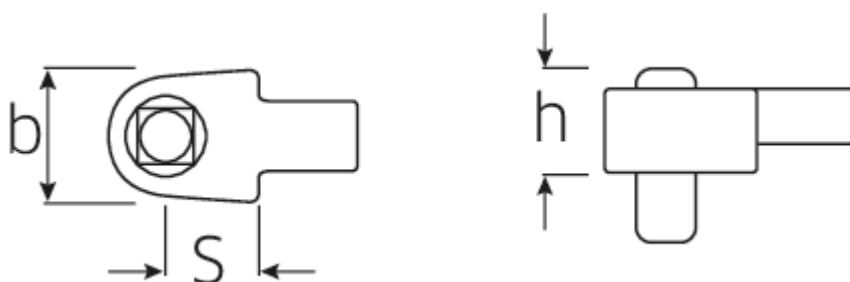

## Kalibrier-Vierkant-Einsteckwerkzeug

**734K**

Art.No. **58243005**  
GTIN **4018754192281**  
Model **734K/5**

**Bezeichnung.** Kalibrier-Vierkant-Einsteckwerkzeug Außen-4kant 3/8" Wkz.Aufn.9 x 12

**Eigenschaften.**

- ohne Kugel bzw. Stift (daher nicht für Schraubenanzug geeignet)
- optimale Messergebnisse bei der Kalibrierung durch Verringerung von Querkräften

### Technische Attribute.

Außenvierkant [zoll]	3/8 "
Breite mm (b)	20 mm
Gr.	5