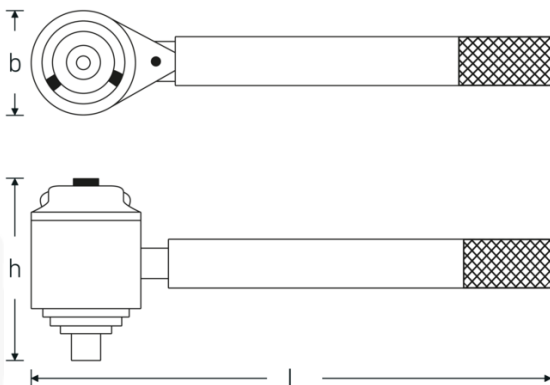

### MP300-2000

Art.No. **53032000**  
GTIN **4018754186808**  
Model **MP300 - 2000 MULTIPOWER**  
**KRAFTVERVIELFAELTIGER**

**Bezeichnung.** Kraftvervielfältiger MULTIPOWER 2000N·m Innen-4kant 1/2" Außen-4kant 1"

## Technische Attribute.

Innenvierkant [zoll]	1/2 "
Außenvierkant [zoll]	1 "
Breite mm (b)	95 mm
Drehmomentübersetzung	1 : 12,5
Getriebeübersetzung	16 : 1
Gewicht mit Kasten	11000 g
Gr.	2000
Höhe mm (h)	161 mm
Länge mm (L)	330 mm
max. Ausgangskapazität E1	2000 N·m
max. Ausgangskapazität E2	1475 ft·lb
max. Eingangskapazität E1	160 N·m
max. Eingangskapazität E2	118 ft·lb

## Logistikdaten.

Tiefe mm (IFS)	325
Breite mm (IFS)	295
Höhe mm (IFS)	155
Länge (verpackt, mm)	350
Breite (verpackt, mm)	300
Höhe (verpackt, mm)	200
Volumen (verpackt, dm <sup>3</sup> )	21 dm <sup>3</sup>
Art.-Nr.	53032000
Gewicht (brutto, kg)	11,000
Gewicht PAP (kg)	0,402
Gewicht PVC (kg)	0,000
GTIN	4018754186808
Ursprungsland	GERMANY
Ursprungsregion	Nordrhein-Westfalen
WEEE/ElektroG	nicht ear-pflichtig
Zolltarifnr	84834090
Packnorm	1
Gewicht (g)	7000 g