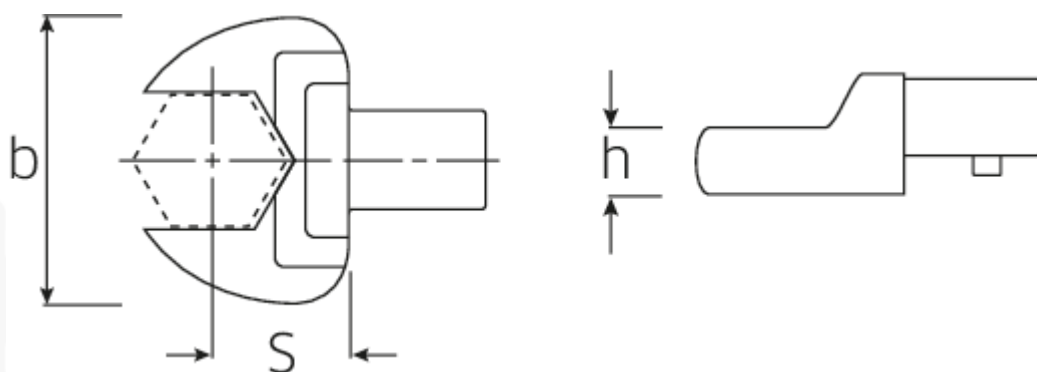

Maul-Einsteckwerkzeug

731/40

Art.No. 58214024
GTIN 4018754034017
Model 731/40 24

Bezeichnung. Maul-Einsteckwerkzeug SW 24mm Wkz.Aufn.14 x 18

- Eigenschaften.**
- für Drehmomentschlüssel mit Vierkantaufnahme
 - Fixierung durch Stiftsicherung
 - Verchromung über Nickel, dauerhaft und abplatzsicher
 - im Gesenk geschmiedet, gehärtet und im Ölbad abgekühlt
 - extrem belastbar, außergewöhnlich langlebig

Vorteile.

Für Drehmomentschlüssel mit Vierkantaufnahme.

Technische Zeichnung.

Technische Attribute.

Breite mm (b)	53 mm
Größe WkzAufnahme [Innen4kt]	14 x 18 mm
Höhe mm (h)	12 mm
S	25 mm
Schlüsselweite [mm]	24 mm

Logistikdaten.

Tiefe mm (IFS)	62
Breite mm (IFS)	51
Höhe mm (IFS)	22
Länge (verpackt, mm)	68
Breite (verpackt, mm)	54
Höhe (verpackt, mm)	23
Volumen (verpackt, dm3)	0.084456 dm3
Art.-Nr.	58214024
Gewicht (brutto, kg)	0,170
Gewicht PAP (kg)	0,000
Gewicht PVC (kg)	0,003
GTIN	4018754034017
Ursprungsland	GERMANY
Ursprungsregion	Nordrhein-Westfalen
WEEE/ElektroG	nicht ear-pflichtig
Zolltarifnr	82041100
Packnorm	1
Gewicht (g)	167 g