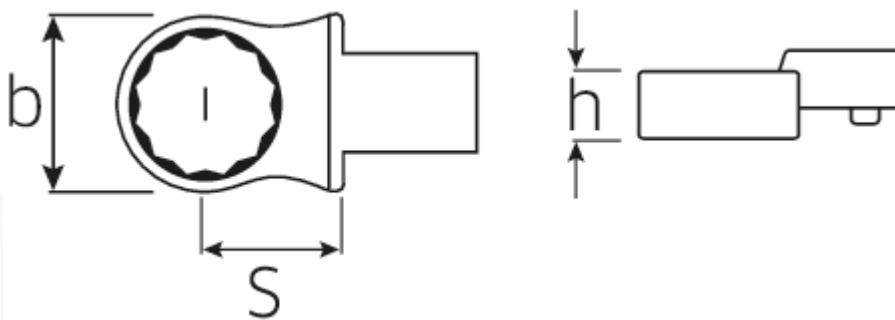

### Bezeichnung.

Ring-Einsteckwerkzeug SW 19mm Wkz.Aufn.14 x 18

### Eigenschaften.

- für Drehmomentschlüssel mit Vierkantaufnahme
- Fixierung durch Stiftsicherung
- Verchromung über Nickel, dauerhaft und abplatzsicher
- im Gesenk geschmiedet, gehärtet und im Ölbad abgekühlt
- extrem belastbar, außergewöhnlich langlebig

## Technische Attribute.

Breite mm (b)	30,5 mm
Größe WkzAufnahme [Innen4kt]	14 x 18 mm
Höhe mm (h)	13 mm
S	25 mm
Schlüsselweite [mm]	19 mm