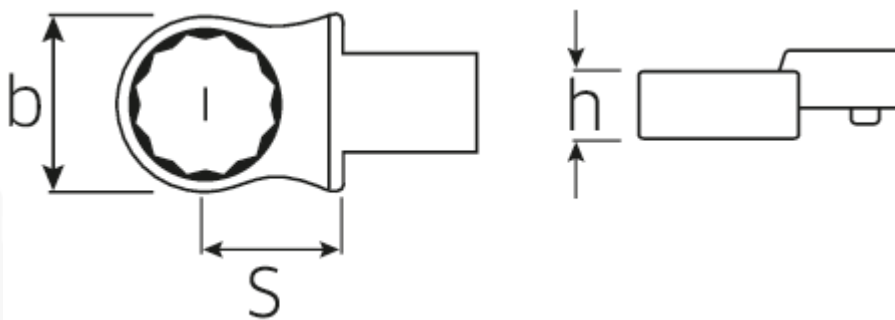

### Bezeichnung.

Ring-Einsteckwerkzeug SW 41mm Wkz.Aufn.14 x 18

### Eigenschaften.

- für Drehmomentschlüssel mit Vierkantaufnahme
- Fixierung durch Stiftsicherung
- Verchromung über Nickel, dauerhaft und abplatzsicher
- im Gesenk geschmiedet, gehärtet und im Ölbad abgekühlt
- extrem belastbar, außergewöhnlich langlebig

## Technische Attribute.

Breite mm (b)	60 mm
Größe WkzAufnahme [Innen4kt]	14 x 18 mm
Höhe mm (h)	20 mm
S	30 * mm
Schlüsselweite [mm]	41 mm