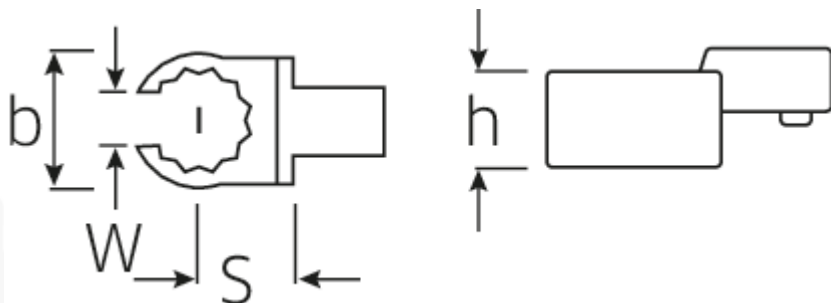

### Bezeichnung.

OPEN RING-Einsteckwerkzeug SW 18mm Wkz.Aufn.9 x 12

### Technische Attribute.

Breite mm (b)

33 mm