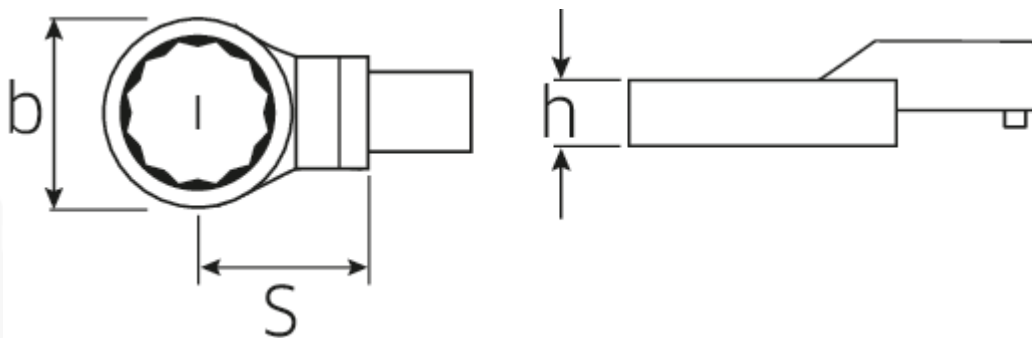

Ring-Einsteckwerkzeug

732a/10

Art.No. 58621024
GTIN 4018754035076
Model 732A/10 3/8

Bezeichnung.

Ring-Einsteckwerkzeug SW 3/8" Wkz.Aufn.9 x 12

Eigenschaften.

- für Drehmomentschlüssel mit Vierkantaufnahme
- Fixierung durch Stiftsicherung
- Verchromung über Nickel, dauerhaft und abplatzsicher
- im Gesenk geschmiedet, gehärtet und im Ölbad abgekühlt
- extrem belastbar, außergewöhnlich langlebig

Vorteile.

Für Drehmomentschlüssel mit Vierkantaufnahme.

Technische Zeichnung.

Technische Attribute.

Breite mm (b)	17,2 mm
Größe WkzAufnahme [Innen4kt]	9 x 12 mm
Höhe mm (h)	9 mm
S	17,5 mm
Schlüsselweite [Zoll]	3/8 "

Logistikdaten.

Tiefe mm (IFS)	41
Breite mm (IFS)	23
Höhe mm (IFS)	14
Länge (verpackt, mm)	47
Breite (verpackt, mm)	26
Höhe (verpackt, mm)	15
Volumen (verpackt, dm3)	0.01833 dm3
Art.-Nr.	58621024
Gewicht (brutto, kg)	0,040
Gewicht PAP (kg)	0,000
Gewicht PVC (kg)	0,002
GTIN	4018754035076
Ursprungsland	GERMANY
Ursprungsregion	Nordrhein-Westfalen
WEEE/ElektroG	nicht ear-pflichtig
Zolltarifnr	82041100
Packnorm	1
Gewicht (g)	37 g

Varianten.

Art.-Nr.	Artikelnr (ERP)	Bezeichnung	GTIN
58621016	732A/10 1/4	Ring-Einsteckwerkzeug SW 1/4" Wkz.Aufn.9 x 12	4018754035052
58621020	732A/10 5/16	Ring-Einsteckwerkzeug SW 5/16" Wkz.Aufn.9 x 12	4018754035069
58621024	732A/10 3/8	Ring-Einsteckwerkzeug SW 3/8" Wkz.Aufn.9 x 12	4018754035076
58621028	732A/10 7/16	Ring-Einsteckwerkzeug SW 7/16" Wkz.Aufn.9 x 12	4018754035083
58621032	732A/10 1/2	Ring-Einsteckwerkzeug SW 1/2" Wkz.Aufn.9 x 12	4018754035090
58621034	732A/10 9/16	Ring-Einsteckwerkzeug SW 9/16" Wkz.Aufn.9 x 12	4018754035106
58621036	732A/10 5/8	Ring-Einsteckwerkzeug SW 5/8" Wkz.Aufn.9 x 12	4018754035113
58621038	732A/10 11/16	Ring-Einsteckwerkzeug SW 11/16" Wkz.Aufn.9 x 12	4018754035120