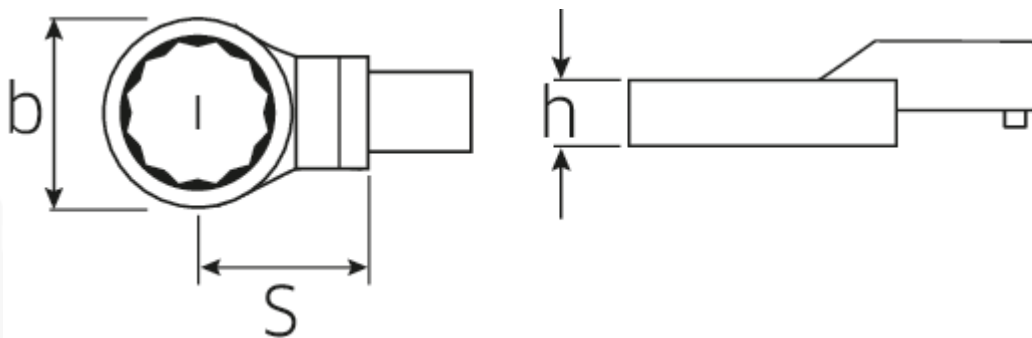

### Bezeichnung.

Ring-Einsteckwerkzeug SW 32mm Wkz.Aufn.22 x 28

## Technische Attribute.

Breite mm (b)	49 mm
Größe WkzAufnahme [Innen4kt]	22 x 28 mm
Höhe mm (h)	16 mm
S	55 mm
Schlüsselweite [mm]	32 mm