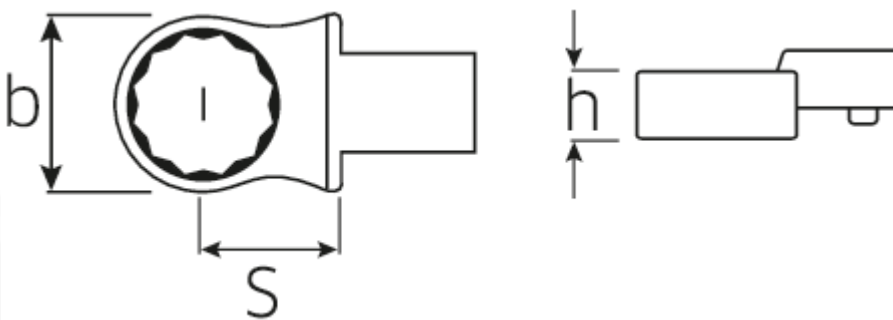

Ring-Einsteckwerkzeug

732/10

Art.No. 58221008
GTIN 4018754034062
Model 732/10 8

Bezeichnung.

Ring-Einsteckwerkzeug SW 8mm Wkz.Aufn.9 x 12

Eigenschaften.

- für Drehmomentschlüssel mit Vierkantaufnahme
- Fixierung durch Stiftsicherung
- Verchromung über Nickel, dauerhaft und abplatzsicher
- im Gesenk geschmiedet, gehärtet und im Ölbad abgekühlt
- extrem belastbar, außergewöhnlich langlebig

Vorteile.

Für Drehmomentschlüssel mit Vierkantaufnahme.

Technische Zeichnung.

Technische Attribute.

Breite mm (b)	14,2 mm
Größe WkzAufnahme [Innen4kt]	9 x 12 mm
Höhe mm (h)	8 mm
S	17,5 mm
Schlüsselweite [mm]	8 mm

Logistikdaten.

Tiefe mm (IFS)	41
Breite mm (IFS)	22
Höhe mm (IFS)	14
Länge (verpackt, mm)	47
Breite (verpackt, mm)	25
Höhe (verpackt, mm)	15
Volumen (verpackt, dm3)	0.017625 dm3
Art.-Nr.	58221008
Gewicht (brutto, kg)	0,040
Gewicht PAP (kg)	0,000
Gewicht PVC (kg)	0,002
GTIN	4018754034062
Ursprungsland	GERMANY
Ursprungsregion	Nordrhein-Westfalen
WEEE/ElektroG	nicht ear-pflichtig
Zolltarifnr	82041100
Packnorm	1
Gewicht (g)	40 g

Varianten.

Art.-Nr.	Artikelnr (ERP)	Bezeichnung	GTIN
58221007	732/10 7	Ring-Einsteckwerkzeug SW 7mm Wkz.Aufn.9 x 12	4018754034055
58221008	732/10 8	Ring-Einsteckwerkzeug SW 8mm Wkz.Aufn.9 x 12	4018754034062
58221010	732/10 10	Ring-Einsteckwerkzeug SW 10mm Wkz.Aufn.9 x 12	4018754034079
58221011	732/10 11	Ring-Einsteckwerkzeug SW 11mm Wkz.Aufn.9 x 12	4018754034086
58221012	732/10 12	Ring-Einsteckwerkzeug SW 12mm Wkz.Aufn.9 x 12	4018754034093
58221013	732/10 13	Ring-Einsteckwerkzeug SW 13mm Wkz.Aufn.9 x 12	4018754034109
58221014	732/10 14	Ring-Einsteckwerkzeug SW 14mm Wkz.Aufn.9 x 12	4018754034116
58221015	732/10 15	Ring-Einsteckwerkzeug SW 15mm Wkz.Aufn.9 x 12	4018754034123