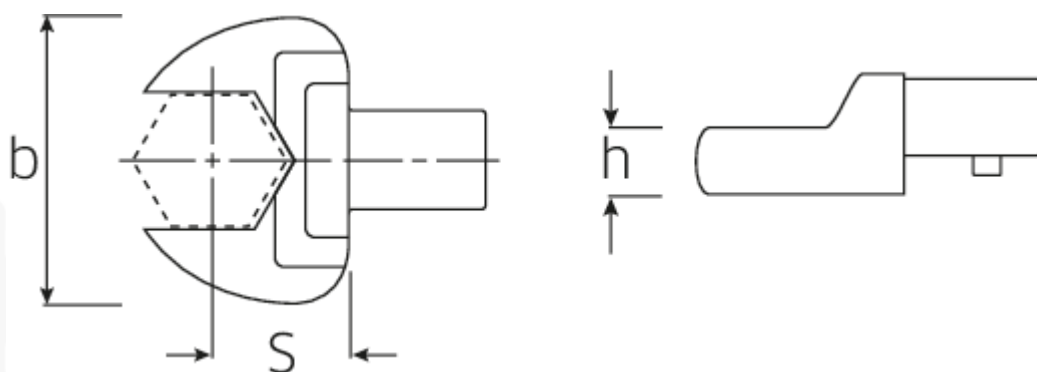

## Maul-Einsteckwerkzeug

731/40

Art.No. 58214014  
GTIN 4018754033935  
Model 731/40 14

**Bezeichnung.** Maul-Einsteckwerkzeug SW 14mm Wkz.Aufn.14 x 18

- Eigenschaften.**
- für Drehmomentschlüssel mit Vierkantaufnahme
  - Fixierung durch Stiftsicherung
  - Verchromung über Nickel, dauerhaft und abplatzsicher
  - im Gesenk geschmiedet, gehärtet und im Ölbad abgekühlt
  - extrem belastbar, außergewöhnlich langlebig

## Technische Zeichnung.

## Technische Attribute.

Breite mm (b)	35 mm
Größe WkzAufnahme [Innen4kt]	14 x 18 mm
Höhe mm (h)	8 mm
S	25 mm
Schlüsselweite [mm]	14 mm

## Logistikdaten.

Tiefe mm (IFS)	58
Breite mm (IFS)	33
Höhe mm (IFS)	22
Länge (verpackt, mm)	64
Breite (verpackt, mm)	36
Höhe (verpackt, mm)	23
Volumen (verpackt, dm <sup>3</sup> )	0.052992 dm <sup>3</sup>
Art.-Nr.	58214014
Gewicht (brutto, kg)	0,132
Gewicht PAP (kg)	0,000
Gewicht PVC (kg)	0,002
GTIN	4018754033935
Ursprungsland	GERMANY
Ursprungsregion	Nordrhein-Westfalen
WEEE/ElektroG	nicht ear-pflichtig
Zolltarifnr	82041100
Packnorm	1
Gewicht (g)	129 g