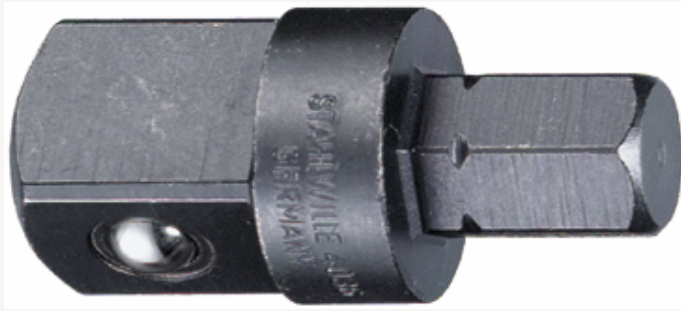

## Verbindungsteil

**4035/4036**

Art.No. **32210001**  
GTIN **4018754017126**  
Model **4035 VERBINDUNGSTEIL ZU  
SCHLAGSCHRAUBER**

**Bezeichnung.** Verbindungsteil 6kant 3/8" Außen-4kant 3/8" L.38mm

**Eigenschaften.**

- mit Außensechskantantrieb
- für Schlagschraubendreher Nr. 4030

## Technische Attribute.

|                              |       |
|------------------------------|-------|
| <b>Außensechskant (zoll)</b> | 3/8   |
| <b>Außenvierkant [zoll]</b>  | 3/8 " |
| <b>Höhe mm (h)</b>           | 12 mm |
| <b>Länge mm (L)</b>          | 38 mm |
| <b>Nr.</b>                   | 4035  |

## Varianten.

| Art.-Nr. | Artikelnr (ERP)                                  | Bezeichnung   | GTIN          |
|----------|--|---|---------------|
| 32210001 | 4035<br>VERBINDUNGSTEIL<br>ZU<br>SCHLAGSCHRAUBER | Verbindungsteil 6kant 3/8"<br>Außen-4kant 3/8" L.38mm | 4018754017126 |
| 33210001 | 4036<br>VERBINDUNGSTEIL<br>ZU<br>SCHLAGSCHRAUBER | Verbindungsteil 6kant 3/8"<br>Außen-4kant 1/2" L.38mm | 4018754017270 |