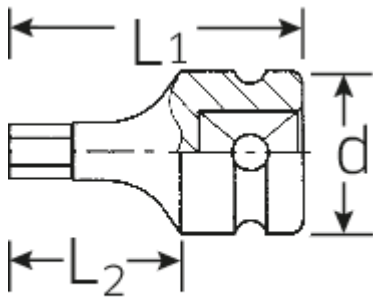

IMPACT-Schraubendrehereinsätze 1/2"

54IMP

Art.No. 23050019

GTIN 4018754233878

Model 54 IMP 19

Bezeichnung.

IMPACT-Schraubendrehereinsatz 1/2 " null L.40mm

Eigenschaften.

- 1/2" Innenvierkant-Antrieb
- für Innensechskantschrauben
- für Kraftschrauber
- Chrome-Alloy-Steel, brüniert

Vorteile.

1/2" Innen-4kant - Antrieb.

Produkt-Highlights.

Optimierte Funktionalität.

Alle IMPACT-Steckschlüsseinsätze besitzen eine durchgehende Querbohrung für den Verbindungsstift sowie eine tiefe Rille für den Sicherungs-Gummiring. Der Sicherungsstift wird bei der Anwendung nicht belastet.

Hohe Passgenauigkeit.

Die hohe Passgenauigkeit durch enge Toleranzen garantiert eine optimale, spielfreie Übertragung der Kräfte auf den Steckschlüsseinsatz.

Technische Zeichnung.

Technische Attribute.

Abtriebsprofil	Sechskant
Abtriebssechskant außen (mm)	19 mm
Antriebsvierkant innen (Zoll)	1/2 "
d	25 mm
L1	40 mm
L2	20 mm

Logistikdaten.

Tiefe mm (IFS)	50
Breite mm (IFS)	30
Höhe mm (IFS)	30
Länge (verpackt, mm)	155
Breite (verpackt, mm)	50
Höhe (verpackt, mm)	31
Volumen (verpackt, dm ³)	0.24025 dm ³
Art.-Nr.	23050019
Gewicht (brutto, kg)	0,828
Gewicht PAP (kg)	0,000
Gewicht PVC (kg)	0,005
GTIN	4018754233878
Ursprungsland	TAIWAN, PROVINCE OF CHINA
Ursprungsregion	Ausländischer Ursprung
WEEE/ElektroG	nicht ear-pflichtig
Zolltarifnr	82042000
Packnorm	5
Gewicht (g)	164 g