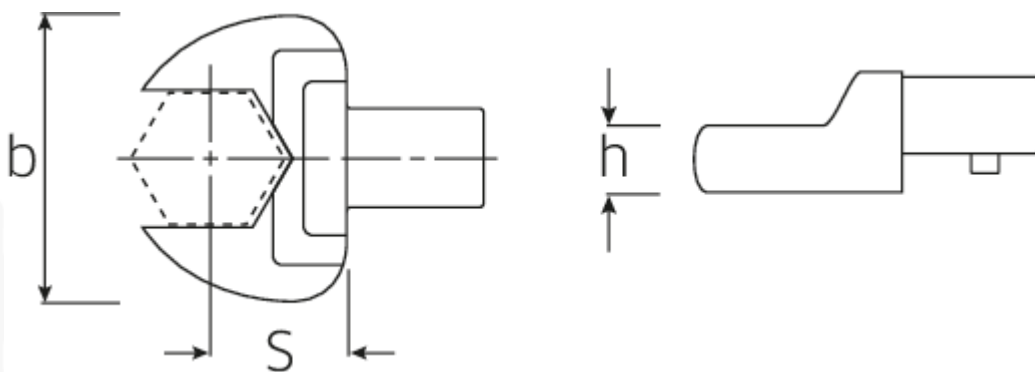

## Maul-Einsteckwerkzeug

**731/40**

Art.No. **58214036**  
GTIN **4018754158270**  
Model **731/40 36**

**Bezeichnung.** Maul-Einsteckwerkzeug SW 36mm Wkz.Aufn.14 x 18

- Eigenschaften.**
- für Drehmomentschlüssel mit Vierkantaufnahme
  - Fixierung durch Stiftsicherung
  - Verchromung über Nickel, dauerhaft und abplatzsicher
  - im Gesenk geschmiedet, gehärtet und im Ölbad abgekühlt
  - extrem belastbar, außergewöhnlich langlebig

## Vorteile.

Für Drehmomentschlüssel mit Vierkantaufnahme.

## Technische Zeichnung.

## Technische Attribute.

Breite mm (b)	74 mm
Größe WkzAufnahme [Innen4kt]	14 x 18 mm
Höhe mm (h)	15 mm
S	32,5 * mm
Schlüsselweite [mm]	36 mm