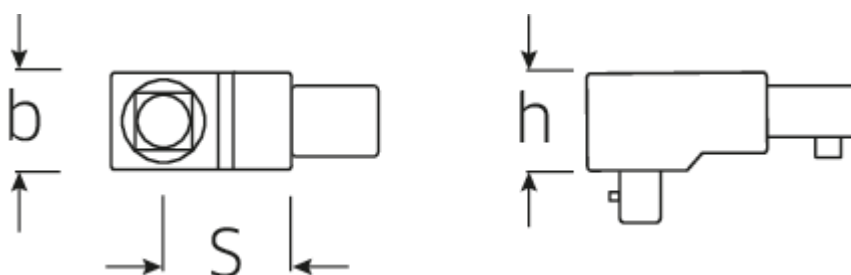

### Bezeichnung.

Vierkant-Einsteckwerkzeug Außen-4kant 3/4" Wkz.Aufn. 22 x 28

### Technische Attribute.

Außenvierkant [zoll]	3/4 "
Breite mm (b)	43 mm
Größe WkzAufnahme [Innen4kt]	22 x 28 mm
Höhe mm (h)	42 mm
S	55 mm

### Logistikdaten.

Tiefe mm (IFS)	115
Breite mm (IFS)	65
Höhe mm (IFS)	45
Länge (verpackt, mm)	125
Breite (verpackt, mm)	65
Höhe (verpackt, mm)	65
Volumen (verpackt, dm <sup>3</sup> )	0.528125 dm <sup>3</sup>
Art.-Nr.	58240100
Gewicht (brutto, kg)	1,182
Gewicht PAP (kg)	0,000
Gewicht PVC (kg)	0,004