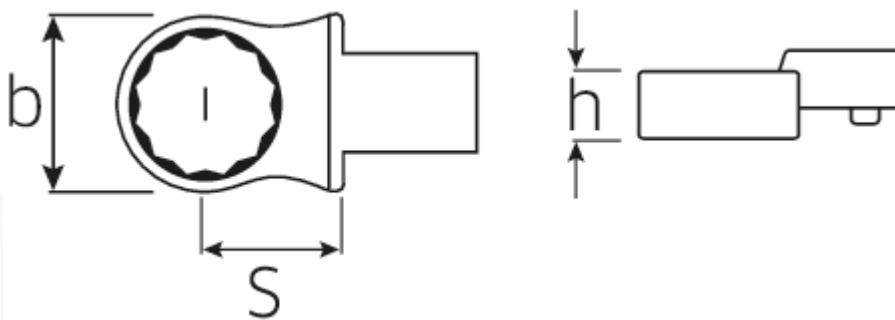

Ring-Einsteckwerkzeug

732/10

Art.No. 58221017
GTIN 4018754034147
Model 732/10 17

Bezeichnung.

Ring-Einsteckwerkzeug SW 17mm Wkz. Aufn. 9 x 12

Eigenschaften.

- für Drehmomentschlüssel mit Vierkantaufnahme
- Fixierung durch Stiftsicherung
- Verchromung über Nickel, dauerhaft und abplatzsicher
- im Gesenk geschmiedet, gehärtet und im Ölbad abgekühlt
- extrem belastbar, außergewöhnlich langlebig

Vorteile.

Für Drehmomentschlüssel mit Vierkantaufnahme.

Technische Zeichnung.

Technische Attribute.

Breite mm (b)	27 mm
Größe WkzAufnahme [Innen4kt]	9 x 12 mm
Höhe mm (h)	13 mm
S	17,5 mm
Schlüsselweite [mm]	17 mm

Logistikdaten.

Tiefe mm (IFS)	48
Breite mm (IFS)	27
Höhe mm (IFS)	15
Länge (verpackt, mm)	54
Breite (verpackt, mm)	30
Höhe (verpackt, mm)	16
Volumen (verpackt, dm3)	0.02592 dm3
Art.-Nr.	58221017
Gewicht (brutto, kg)	0,062
Gewicht PAP (kg)	0,000
Gewicht PVC (kg)	0,002
GTIN	4018754034147
Ursprungsland	GERMANY
Ursprungsregion	Nordrhein-Westfalen
WEEE/ElektroG	nicht ear-pflichtig
Zolltarifnr	82041100
Packnorm	1
Gewicht (g)	59 g

Varianten.

Art.-Nr.	Artikelnr (ERP)	Bezeichnung	GTIN
58221007	732/10 7	Ring-Einsteckwerkzeug SW 7mm Wkz.Aufn.9 x 12	4018754034055
58221008	732/10 8	Ring-Einsteckwerkzeug SW 8mm Wkz.Aufn.9 x 12	4018754034062
58221010	732/10 10	Ring-Einsteckwerkzeug SW 10mm Wkz.Aufn.9 x 12	4018754034079
58221011	732/10 11	Ring-Einsteckwerkzeug SW 11mm Wkz.Aufn.9 x 12	4018754034086
58221012	732/10 12	Ring-Einsteckwerkzeug SW 12mm Wkz.Aufn.9 x 12	4018754034093
58221013	732/10 13	Ring-Einsteckwerkzeug SW 13mm Wkz.Aufn.9 x 12	4018754034109
58221014	732/10 14	Ring-Einsteckwerkzeug SW 14mm Wkz.Aufn.9 x 12	4018754034116
58221015	732/10 15	Ring-Einsteckwerkzeug SW 15mm Wkz.Aufn.9 x 12	4018754034123