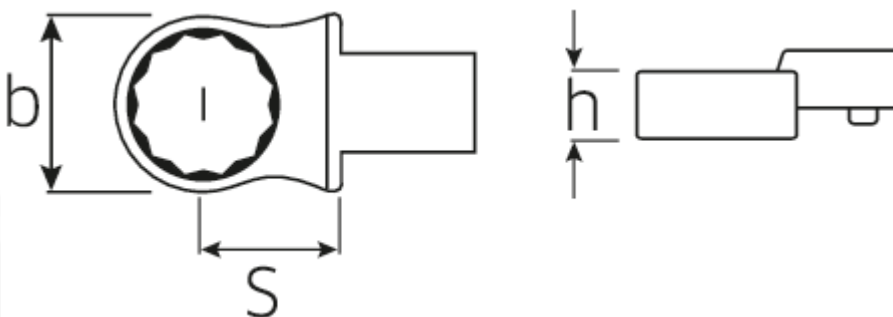

Ring-Einsteckwerkzeug

732/10

Art.No. 58221015
GTIN 4018754034123
Model 732/10 15

Bezeichnung. Ring-Einsteckwerkzeug SW 15mm Wkz. Aufn. 9 x 12

Eigenschaften.

- für Drehmomentschlüssel mit Vierkantaufnahme
- Fixierung durch Stiftsicherung
- Verchromung über Nickel, dauerhaft und abplatzsicher
- im Gesenk geschmiedet, gehärtet und im Ölbad abgekühlt
- extrem belastbar, außergewöhnlich langlebig

Vorteile.

Für Drehmomentschlüssel mit Vierkantaufnahme.

Technische Zeichnung.

Technische Attribute.

Breite mm (b)	24,5 mm
Größe WkzAufnahme [Innen4kt]	9 x 12 mm
Höhe mm (h)	12 mm
S	17,5 mm
Schlüsselweite [mm]	15 mm

Logistikdaten.

Tiefe mm (IFS)	46
Breite mm (IFS)	24
Höhe mm (IFS)	15
Länge (verpackt, mm)	52
Breite (verpackt, mm)	27
Höhe (verpackt, mm)	16
Volumen (verpackt, dm3)	0.022464 dm3
Art.-Nr.	58221015
Gewicht (brutto, kg)	0,055
Gewicht PAP (kg)	0,000
Gewicht PVC (kg)	0,002
GTIN	4018754034123
Ursprungsland	GERMANY
Ursprungsregion	Nordrhein-Westfalen
WEEE/ElektroG	nicht ear-pflichtig
Zolltarifnr	82041100
Packnorm	1
Gewicht (g)	52 g

Varianten.

Art.-Nr.	Artikelnr (ERP)	Bezeichnung	GTIN
58221007	732/10 7	Ring-Einsteckwerkzeug SW 7mm Wkz.Aufn.9 x 12	4018754034055
58221008	732/10 8	Ring-Einsteckwerkzeug SW 8mm Wkz.Aufn.9 x 12	4018754034062
58221010	732/10 10	Ring-Einsteckwerkzeug SW 10mm Wkz.Aufn.9 x 12	4018754034079
58221011	732/10 11	Ring-Einsteckwerkzeug SW 11mm Wkz.Aufn.9 x 12	4018754034086
58221012	732/10 12	Ring-Einsteckwerkzeug SW 12mm Wkz.Aufn.9 x 12	4018754034093
58221013	732/10 13	Ring-Einsteckwerkzeug SW 13mm Wkz.Aufn.9 x 12	4018754034109
58221014	732/10 14	Ring-Einsteckwerkzeug SW 14mm Wkz.Aufn.9 x 12	4018754034116
58221015	732/10 15	Ring-Einsteckwerkzeug SW 15mm Wkz.Aufn.9 x 12	4018754034123