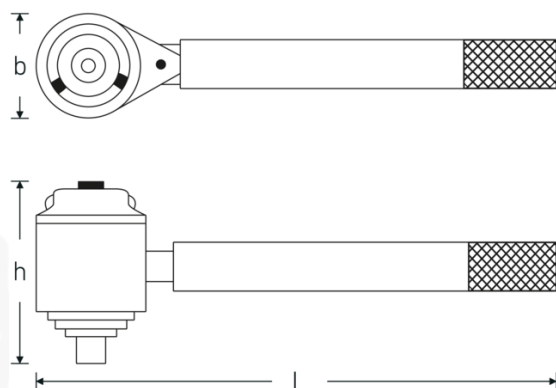

Kraftvervielfältiger MULTIPOWER

MP300-1350

Art.No. **53031350**
GTIN **4018754186792**
Model **MP300 - 1350 MULTIPOWER**
KRAFTVERVIELFAELTIGER

Bezeichnung. Kraftvervielfältiger MULTIPOWER 1350N·m Innen-4kant 3/4" Außen-4kant 3/4"

Technische Zeichnung.

Technische Attribute.

Innenvierkant [zoll]	3/4 "
Außenvierkant [zoll]	3/4 "
Breite mm (b)	90 mm
Drehmomentübersetzung	1 : 3,6
Getriebeübersetzung	4 : 1
Gewicht mit Kasten	7500 g
Gr.	1350
Höhe mm (h)	106 mm
Länge mm (L)	265 mm
max. Ausgangskapazität E1	1350 N·m
max. Ausgangskapazität E2	996 ft·lb
max. Eingangskapazität E1	375 N·m
max. Eingangskapazität E2	277 ft·lb

Logistikdaten.

Tiefe mm (IFS)	325
Breite mm (IFS)	295
Höhe mm (IFS)	157
Länge (verpackt, mm)	325
Breite (verpackt, mm)	295
Höhe (verpackt, mm)	157
Volumen (verpackt, dm ³)	15.052375 dm ³
Art.-Nr.	53031350
Gewicht (brutto, kg)	7,500
Gewicht PAP (kg)	0,398
Gewicht PVC (kg)	0,000
GTIN	4018754186792
Ursprungsland	GERMANY
Ursprungsregion	Nordrhein-Westfalen
WEEE/ElektroG	nicht ear-pflichtig
Zolltarifnr	84834090
Packnorm	1
Gewicht (g)	3400 g