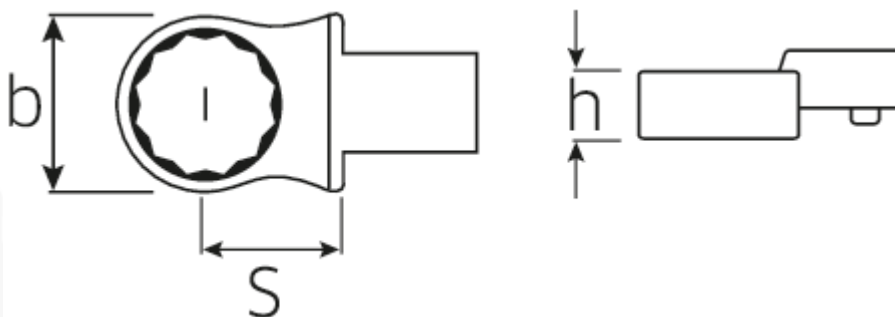

Ring-Einsteckwerkzeug

732/10

Art.No. 58221007
GTIN 4018754034055
Model 732/10 7

Bezeichnung.

Ring-Einsteckwerkzeug SW 7mm Wkz.Aufn.9 x 12

Eigenschaften.

- für Drehmomentschlüssel mit Vierkantaufnahme
- Fixierung durch Stiftsicherung
- Verchromung über Nickel, dauerhaft und abplatzsicher
- im Gesenk geschmiedet, gehärtet und im Ölbad abgekühlt
- extrem belastbar, außergewöhnlich langlebig

Vorteile.

Für Drehmomentschlüssel mit Vierkantaufnahme.

Technische Zeichnung.

Technische Attribute.

Breite mm (b)	13 mm
Größe WkzAufnahme [Innen4kt]	9 x 12 mm
Höhe mm (h)	8 mm
S	17,5 mm
Schlüsselweite [mm]	7 mm

Logistikdaten.

Tiefe mm (IFS)	40
Breite mm (IFS)	22
Höhe mm (IFS)	14
Länge (verpackt, mm)	46
Breite (verpackt, mm)	25
Höhe (verpackt, mm)	15
Volumen (verpackt, dm3)	0.01725 dm3
Art.-Nr.	58221007
Gewicht (brutto, kg)	0,040
Gewicht PAP (kg)	0,000
Gewicht PVC (kg)	0,002
GTIN	4018754034055
Ursprungsland	GERMANY
Ursprungsregion	Nordrhein-Westfalen
WEEE/ElektroG	nicht ear-pflichtig
Zolltarifnr	82041100
Packnorm	1
Gewicht (g)	37 g

Varianten.

Art.-Nr.	Artikelnr (ERP)	Bezeichnung	GTIN
58221007	732/10 7	Ring-Einsteckwerkzeug SW 7mm Wkz.Aufn.9 x 12	4018754034055
58221008	732/10 8	Ring-Einsteckwerkzeug SW 8mm Wkz.Aufn.9 x 12	4018754034062
58221010	732/10 10	Ring-Einsteckwerkzeug SW 10mm Wkz.Aufn.9 x 12	4018754034079
58221011	732/10 11	Ring-Einsteckwerkzeug SW 11mm Wkz.Aufn.9 x 12	4018754034086
58221012	732/10 12	Ring-Einsteckwerkzeug SW 12mm Wkz.Aufn.9 x 12	4018754034093
58221013	732/10 13	Ring-Einsteckwerkzeug SW 13mm Wkz.Aufn.9 x 12	4018754034109
58221014	732/10 14	Ring-Einsteckwerkzeug SW 14mm Wkz.Aufn.9 x 12	4018754034116
58221015	732/10 15	Ring-Einsteckwerkzeug SW 15mm Wkz.Aufn.9 x 12	4018754034123