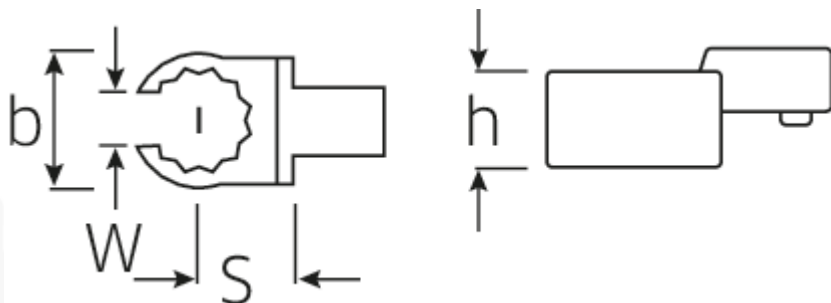

### Bezeichnung.

OPEN RING-Einsteckwerkzeug SW 22mm Wkz.Aufn.9 x 12

### Technische Attribute.

Breite mm (b)

39,5 mm