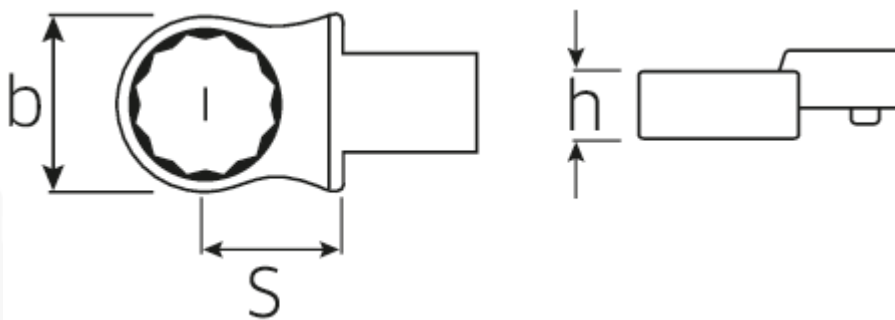

Ring-Einsteckwerkzeug

732/40

Art.No. 58224021
GTIN 4018754034260
Model 732/40 21

Bezeichnung.

Ring-Einsteckwerkzeug SW 21mm Wkz.Aufn.14 x 18

Eigenschaften.

- für Drehmomentschlüssel mit Vierkantaufnahme
- Fixierung durch Stiftsicherung
- Verchromung über Nickel, dauerhaft und abplatzsicher
- im Gesenk geschmiedet, gehärtet und im Ölbad abgekühlt
- extrem belastbar, außergewöhnlich langlebig

Vorteile.

Für Drehmomentschlüssel mit Vierkantaufnahme.

Technische Zeichnung.

Technische Attribute.

Breite mm (b)	33 mm
Größe WkzAufnahme [Innen4kt]	14 x 18 mm
Höhe mm (h)	15 mm
S	25 mm
Schlüsselweite [mm]	21 mm

Logistikdaten.

Tiefe mm (IFS)	67
Breite mm (IFS)	33
Höhe mm (IFS)	21
Länge (verpackt, mm)	72
Breite (verpackt, mm)	36
Höhe (verpackt, mm)	22
Volumen (verpackt, dm3)	0.057024 dm3
Art.-Nr.	58224021
Gewicht (brutto, kg)	0,155
Gewicht PAP (kg)	0,000
Gewicht PVC (kg)	0,002
GTIN	4018754034260
Ursprungsland	GERMANY
Ursprungsregion	Nordrhein-Westfalen
WEEE/ElektroG	nicht ear-pflichtig
Zolltarifnr	82041100
Packnorm	1
Gewicht (g)	144 g

Varianten.

Art.-Nr.	Artikelnr (ERP)	Bezeichnung	GTIN
58224013	732/40 13	Ring-Einsteckwerkzeug SW 13mm Wkz.Aufn.14 x 18	4018754034192
58224014	732/40 14	Ring-Einsteckwerkzeug SW 14mm Wkz.Aufn.14 x 18	4018754034208
58224015	732/40 15	Ring-Einsteckwerkzeug SW 15mm Wkz.Aufn.14 x 18	4018754034215
58224016	732/40 16	Ring-Einsteckwerkzeug SW 16mm Wkz.Aufn.14 x 18	4018754034222
58224017	732/40 17	Ring-Einsteckwerkzeug SW 17mm Wkz.Aufn.14 x 18	4018754034239
58224018	732/40 18	Ring-Einsteckwerkzeug SW 18mm Wkz.Aufn.14 x 18	4018754034246
58224019	732/40 19	Ring-Einsteckwerkzeug SW 19mm Wkz.Aufn.14 x 18	4018754034253
58224021	732/40 21	Ring-Einsteckwerkzeug SW 21mm Wkz.Aufn.14 x 18	4018754034260