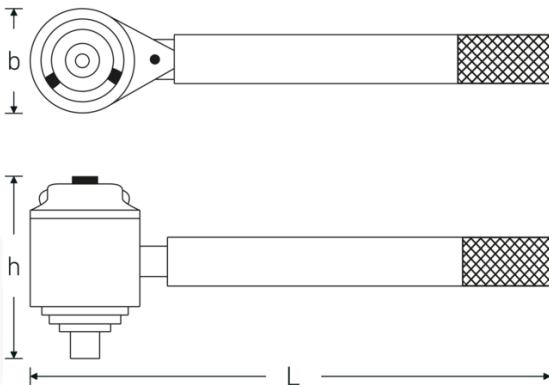

### MP300-2000

Art.No. **53032000**  
GTIN **4018754186808**  
Model **MP300 - 2000 MULTIPOWER**  
**KRAFTVERVIELFAELTIGER**

**Label.** Torque multiplier MULTIPOWER 2000N·m Internal square 1/2" External square 1"

## Technical Attributes.

Internal square [inch]	1/2 "
External square [inch]	1 "
Width mm (b)	95 mm
Torque transmission	1 : 12,5
Gear ratio	16 : 1
Weight with box	11000 g
Size	2000
Height mm (h)	161 mm
Length mm (L)	330 mm
max. output capacity E1	2000 N·m
max. output capacity E2	1475 ft·lb
max. input capacity E1	160 N·m
max. input capacity E2	118 ft·lb

## Logistics data.

Depth mm (IFS)	325
Width mm (IFS)	295
Height mm (IFS)	155
Length (packed, mm)	350
Width (packed, mm)	300
Height (packed, mm)	200
Volume (packed, dm <sup>3</sup> )	21 dm <sup>3</sup>
Art. no.	53032000
Weight (gross, kg)	11,000
Weight PAP (kg)	0,402
Weight PVC (kg)	0,000
GTIN	4018754186808
Country of origin	GERMANY
Region of origin	Nordrhein-Westfalen
WEEE/ElektroG	nicht ear-pflichtig
Customs tariff no.	84834090
Packing standard	1
Weight	7000 g