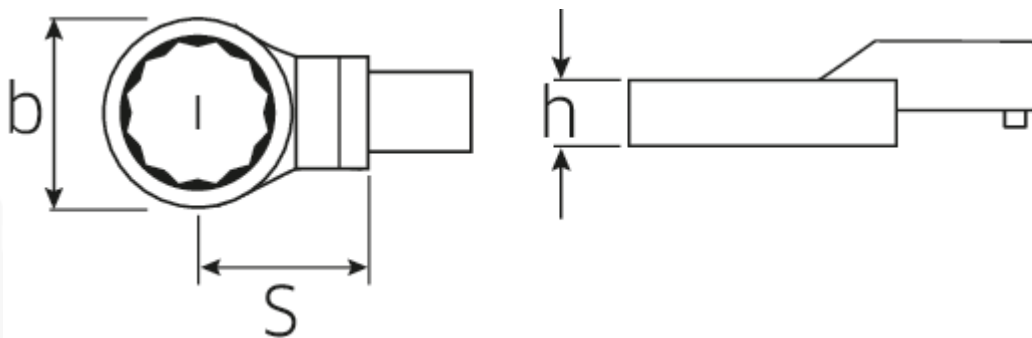

Ring-Einsteckwerkzeug

732a/10

Art.No. 58621038
GTIN 4018754035120
Model 732A/10 11/16

Bezeichnung.

Ring-Einsteckwerkzeug SW 11/16" Wkz.Aufn.9 x 12

Eigenschaften.

- für Drehmomentschlüssel mit Vierkantaufnahme
- Fixierung durch Stiftsicherung
- Verchromung über Nickel, dauerhaft und abplatzsicher
- im Gesenk geschmiedet, gehärtet und im Ölbad abgekühlt
- extrem belastbar, außergewöhnlich langlebig

Vorteile.

Für Drehmomentschlüssel mit Vierkantaufnahme.

Technische Zeichnung.

Technische Attribute.

Breite mm (b)	28 mm
Größe WkzAufnahme [Innen4kt]	9 x 12 mm
Höhe mm (h)	13 mm
S	17,5 mm
Schlüsselweite [Zoll]	11/16 "

Logistikdaten.

Tiefe mm (IFS)	48
Breite mm (IFS)	28
Höhe mm (IFS)	14
Länge (verpackt, mm)	54
Breite (verpackt, mm)	31
Höhe (verpackt, mm)	15
Volumen (verpackt, dm3)	0.02511 dm3
Art.-Nr.	58621038
Gewicht (brutto, kg)	0,061
Gewicht PAP (kg)	0,000
Gewicht PVC (kg)	0,002
GTIN	4018754035120
Ursprungsland	GERMANY
Ursprungsregion	Nordrhein-Westfalen
WEEE/ElektroG	nicht ear-pflichtig
Zolltarifnr	82041100
Packnorm	1
Gewicht (g)	58 g

Varianten.

Art.-Nr.	Artikelnr (ERP)	Bezeichnung	GTIN
58621016	732A/10 1/4	Ring-Einsteckwerkzeug SW 1/4" Wkz.Aufn.9 x 12	4018754035052
58621020	732A/10 5/16	Ring-Einsteckwerkzeug SW 5/16" Wkz.Aufn.9 x 12	4018754035069
58621024	732A/10 3/8	Ring-Einsteckwerkzeug SW 3/8" Wkz.Aufn.9 x 12	4018754035076
58621028	732A/10 7/16	Ring-Einsteckwerkzeug SW 7/16" Wkz.Aufn.9 x 12	4018754035083
58621032	732A/10 1/2	Ring-Einsteckwerkzeug SW 1/2" Wkz.Aufn.9 x 12	4018754035090
58621034	732A/10 9/16	Ring-Einsteckwerkzeug SW 9/16" Wkz.Aufn.9 x 12	4018754035106
58621036	732A/10 5/8	Ring-Einsteckwerkzeug SW 5/8" Wkz.Aufn.9 x 12	4018754035113
58621038	732A/10 11/16	Ring-Einsteckwerkzeug SW 11/16" Wkz.Aufn.9 x 12	4018754035120