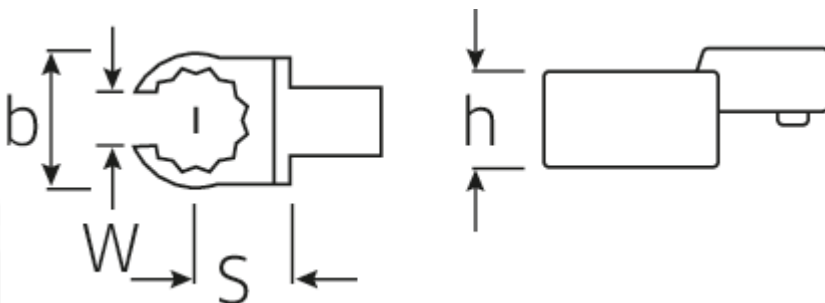

OPEN RING-Einsteckwerkzeug

733/10

Art.No. 58231012
GTIN 4018754034376
Model 733/10 12

Bezeichnung.

OPEN RING-Einsteckwerkzeug SW 12mm Wkz.Aufn.9 x 12

Eigenschaften.

- für Drehmomentschlüssel mit Vierkantaufnahme
- Fixierung durch Stiftsicherung
- Verchromung über Nickel, dauerhaft und abplatzsicher
- im Gesenk geschmiedet, gehärtet und im Ölbad abgekühlt
- extrem belastbar, außergewöhnlich langlebig

Vorteile.

Für Drehmomentschlüssel mit Vierkantaufnahme.

Technische Zeichnung.

Technische Attribute.

Breite mm (b) 24,5 mm

Logistikdaten.

Tiefe mm (IFS) 46

Größe WkzAufnahme [Innen4kt]	9 x 12 mm	Breite mm (IFS)	24
Höhe mm (h)	12 mm	Höhe mm (IFS)	15
S	17,5 mm	Länge (verpackt, mm)	52
Schlüsselweite [mm]	12 mm	Breite (verpackt, mm)	27
W	9 mm	Höhe (verpackt, mm)	16
		Volumen (verpackt, dm3)	0.022464 dm3
		Art.-Nr.	58231012
		Gewicht (brutto, kg)	0,062
		Gewicht PAP (kg)	0,000
		Gewicht PVC (kg)	0,002
		GTIN	4018754034376
		Ursprungsland	GERMANY
		Ursprungsregion	Nordrhein-Westfalen
		WEEE/ElektroG	nicht ear-pflichtig
		Zolltarifnr	82041100
		Packnorm	1
		Gewicht (g)	59 g