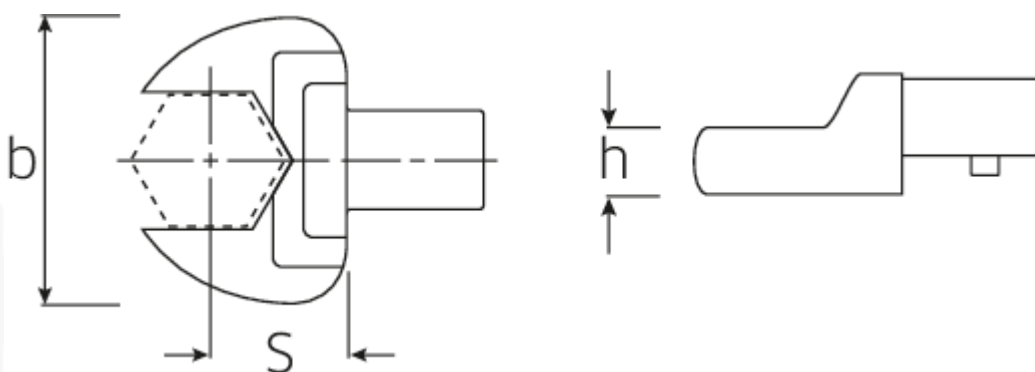

Maul-Einsteckwerkzeug

731/40

Art.No. **58214015**
GTIN **4018754033942**
Model **731/40 15**

Bezeichnung.

Maul-Einsteckwerkzeug SW 15mm Wkz.Aufn.14 x 18

Eigenschaften.

- für Drehmomentschlüssel mit Vierkantaufnahme
- Fixierung durch Stiftsicherung
- Verchromung über Nickel, dauerhaft und abplatzsicher
- im Gesenk geschmiedet, gehärtet und im Ölbad abgekühlt
- extrem belastbar, außergewöhnlich langlebig

Vorteile.

Für Drehmomentschlüssel mit Vierkantaufnahme.

Technische Zeichnung.

Technische Attribute.

Breite mm (b)	35 mm
Größe WkzAufnahme [Innen4kt]	14 x 18 mm
Höhe mm (h)	8 mm
S	25 mm
Schlüsselweite [mm]	15 mm

Logistikdaten.

Tiefe mm (IFS)	59
Breite mm (IFS)	34
Höhe mm (IFS)	22
Länge (verpackt, mm)	65
Breite (verpackt, mm)	37
Höhe (verpackt, mm)	23
Volumen (verpackt, dm3)	0.055315 dm3
Art.-Nr.	58214015
Gewicht (brutto, kg)	0,135
Gewicht PAP (kg)	0,000
Gewicht PVC (kg)	0,002
GTIN	4018754033942
Ursprungsland	GERMANY
Ursprungsregion	Nordrhein-Westfalen
WEEE/ElektroG	nicht ear-pflichtig
Zolltarifnr	82041100
Packnorm	1
Gewicht (g)	132 g