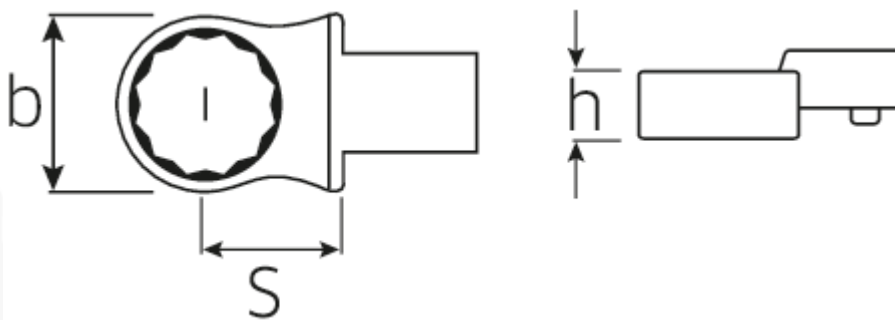

### Bezeichnung.

Ring-Einsteckwerkzeug SW 36mm Wkz.Aufn.14 x 18

### Eigenschaften.

- für Drehmomentschlüssel mit Vierkantaufnahme
- Fixierung durch Stiftsicherung
- Verchromung über Nickel, dauerhaft und abplatzsicher
- im Gesenk geschmiedet, gehärtet und im Ölbad abgekühlt
- extrem belastbar, außergewöhnlich langlebig

## Technische Attribute.

|                              |            |
|------------------------------|------------|
| Breite mm (b)                | 54 mm      |
| Größe WkzAufnahme [Innen4kt] | 14 x 18 mm |
| Höhe mm (h)                  | 19 mm      |
| S                            | 28 * mm    |
| Schlüsselweite [mm]          | 36 mm      |