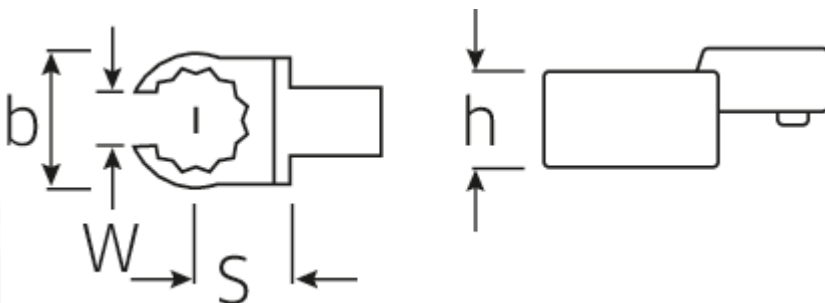

OPEN RING-Einsteckwerkzeug

733/10

Art.No. 58231014
GTIN 4018754034390
Model 733/10 14

Bezeichnung.

OPEN RING-Einsteckwerkzeug SW 14mm Wkz.Aufn.9 x 12

Eigenschaften.

- für Drehmomentschlüssel mit Vierkantaufnahme
- Fixierung durch Stiftsicherung
- Verchromung über Nickel, dauerhaft und abplatzsicher
- im Gesenk geschmiedet, gehärtet und im Ölbad abgekühlt
- extrem belastbar, außergewöhnlich langlebig

Vorteile.

Für Drehmomentschlüssel mit Vierkantaufnahme.

Technische Zeichnung.

Technische Attribute.

Breite mm (b)

27 mm

Logistikdaten.

Tiefe mm (IFS)

46

Größe WkzAufnahme [Innen4kt]	9 x 12 mm	Breite mm (IFS)	28
Höhe mm (h)	13 mm	Höhe mm (IFS)	15
S	17,5 mm	Länge (verpackt, mm)	52
Schlüsselweite [mm]	14 mm	Breite (verpackt, mm)	31
W	11 mm	Höhe (verpackt, mm)	16
		Volumen (verpackt, dm3)	0.025792 dm3
		Art.-Nr.	58231014
		Gewicht (brutto, kg)	0,063
		Gewicht PAP (kg)	0,000
		Gewicht PVC (kg)	0,002
		GTIN	4018754034390
		Ursprungsland	GERMANY
		Ursprungsregion	Nordrhein-Westfalen
		WEEE/ElektroG	nicht ear-pflichtig
		Zolltarifnr	82041100
		Packnorm	1
		Gewicht (g)	60 g