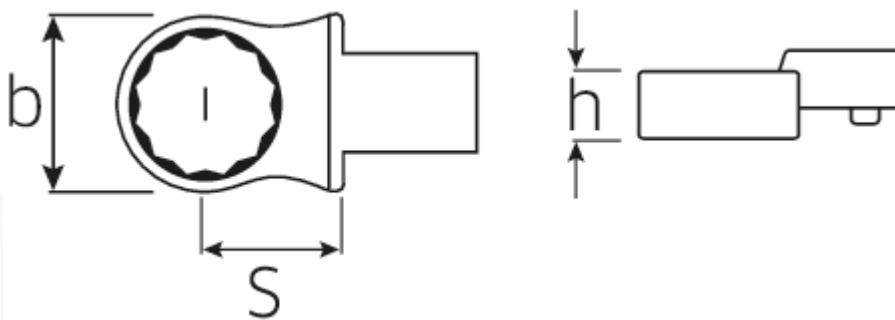

### Bezeichnung.

Ring-Einsteckwerkzeug SW 34mm Wkz.Aufn.14 x 18

### Eigenschaften.

- für Drehmomentschlüssel mit Vierkantaufnahme
- Fixierung durch Stiftsicherung
- Verchromung über Nickel, dauerhaft und abplatzsicher
- im Gesenk geschmiedet, gehärtet und im Ölbad abgekühlt
- extrem belastbar, außergewöhnlich langlebig

## Technische Attribute.

Breite mm (b)	52 mm
Größe WkzAufnahme [Innen4kt]	14 x 18 mm
Höhe mm (h)	19 mm
S	28 * mm
Schlüsselweite [mm]	34 mm