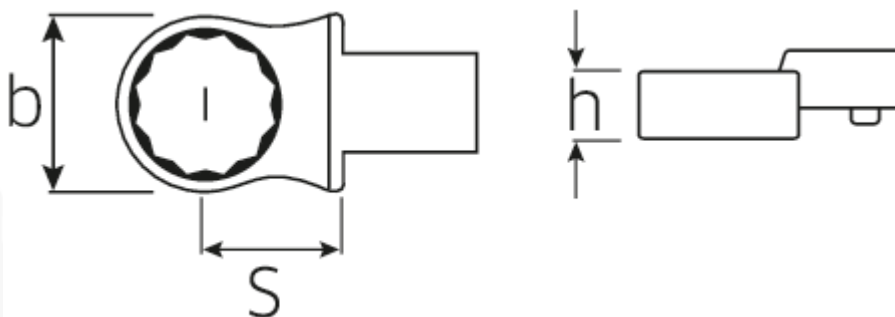

Ring-Einsteckwerkzeug

732/10

Art.No. 58221021
GTIN 4018754034178
Model 732/10 21

Bezeichnung.

Ring-Einsteckwerkzeug SW 21mm Wkz.Aufn.9 x 12

Eigenschaften.

- für Drehmomentschlüssel mit Vierkantaufnahme
- Fixierung durch Stiftsicherung
- Verchromung über Nickel, dauerhaft und abplatzsicher
- im Gesenk geschmiedet, gehärtet und im Ölbad abgekühlt
- extrem belastbar, außergewöhnlich langlebig

Vorteile.

Für Drehmomentschlüssel mit Vierkantaufnahme.

Technische Zeichnung.

Technische Attribute.

Breite mm (b)	33 mm
Größe WkzAufnahme [Innen4kt]	9 x 12 mm
Höhe mm (h)	15 mm
S	17,5 mm
Schlüsselweite [mm]	21 mm

Logistikdaten.

Tiefe mm (IFS)	52
Breite mm (IFS)	33
Höhe mm (IFS)	15
Länge (verpackt, mm)	52
Breite (verpackt, mm)	33
Höhe (verpackt, mm)	15
Volumen (verpackt, dm3)	0.02574 dm3
Art.-Nr.	58221021
Gewicht (brutto, kg)	0,074
Gewicht PAP (kg)	0,000
Gewicht PVC (kg)	0,002
GTIN	4018754034178
Ursprungsland	GERMANY
Ursprungsregion	Nordrhein-Westfalen
WEEE/ElektroG	nicht ear-pflichtig
Zolltarifnr	82041100
Packnorm	1
Gewicht (g)	71 g

Varianten.

Art.-Nr.	Artikelnr (ERP)	Bezeichnung	GTIN
58221007	732/10 7	Ring-Einsteckwerkzeug SW 7mm Wkz.Aufn.9 x 12	4018754034055
58221008	732/10 8	Ring-Einsteckwerkzeug SW 8mm Wkz.Aufn.9 x 12	4018754034062
58221010	732/10 10	Ring-Einsteckwerkzeug SW 10mm Wkz.Aufn.9 x 12	4018754034079
58221011	732/10 11	Ring-Einsteckwerkzeug SW 11mm Wkz.Aufn.9 x 12	4018754034086
58221012	732/10 12	Ring-Einsteckwerkzeug SW 12mm Wkz.Aufn.9 x 12	4018754034093
58221013	732/10 13	Ring-Einsteckwerkzeug SW 13mm Wkz.Aufn.9 x 12	4018754034109
58221014	732/10 14	Ring-Einsteckwerkzeug SW 14mm Wkz.Aufn.9 x 12	4018754034116
58221015	732/10 15	Ring-Einsteckwerkzeug SW 15mm Wkz.Aufn.9 x 12	4018754034123