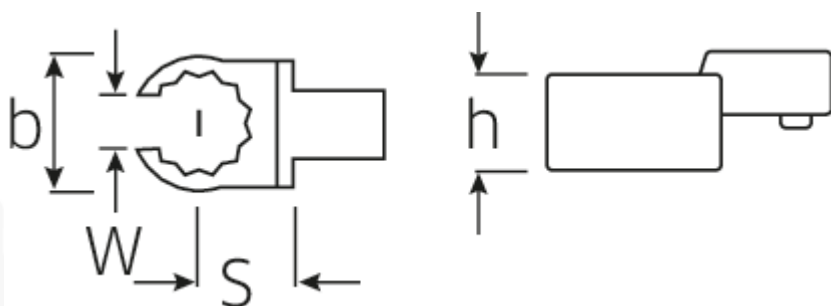

OPEN RING-Einsteckwerkzeug

733/10

Art.No. 58231024
GTIN 4018754034444
Model 733/10 24

Bezeichnung.

OPEN RING-Einsteckwerkzeug SW 24mm Wkz.Aufn.9 x 12

Eigenschaften.

- für Drehmomentschlüssel mit Vierkantaufnahme
- Fixierung durch Stiftsicherung
- Verchromung über Nickel, dauerhaft und abplatzsicher
- im Gesenk geschmiedet, gehärtet und im Ölbad abgekühlt
- extrem belastbar, außergewöhnlich langlebig

Vorteile.

Für Drehmomentschlüssel mit Vierkantaufnahme.

Technische Zeichnung.

Technische Attribute.

Breite mm (b)

40 mm

Logistikdaten.

Tiefe mm (IFS)

54

Größe WkzAufnahme [Innen4kt]	9 x 12 mm	Breite mm (IFS)	42
Höhe mm (h)	15 mm	Höhe mm (IFS)	16
S	20* mm	Länge (verpackt, mm)	60
Schlüsselweite [mm]	24 mm	Breite (verpackt, mm)	45
W	18 mm	Höhe (verpackt, mm)	17
		Volumen (verpackt, dm3)	0.0459 dm3
		Art.-Nr.	58231024
		Gewicht (brutto, kg)	0,075
		Gewicht PAP (kg)	0,000
		Gewicht PVC (kg)	0,002
		GTIN	4018754034444
		Ursprungsland	GERMANY
		Ursprungsregion	Nordrhein-Westfalen
		WEEE/ElektroG	nicht ear-pflichtig
		Zolltarifnr	82041100
		Packnorm	1
		Gewicht (g)	75 g