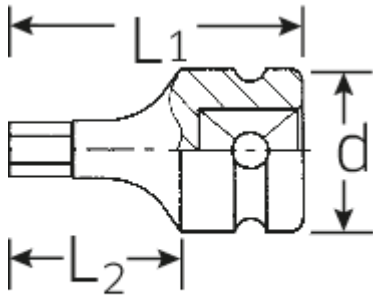

IMPACT-Schraubendrehereinsätze 1/2"

54IMP

Art.No. 23050010
GTIN 4018754233830
Model 54 IMP 10

Bezeichnung. IMPACT-Schraubendrehereinsatz 1/2 " null L.40mm

Eigenschaften.

- 1/2" Innenvierkant-Antrieb
- für Innensechskantschrauben
- für Kraftschrauber
- Chrome-Alloy-Steel, brüniert

Vorteile.

1/2" Innen-4kant - Antrieb.

Produkt-Highlights.

Optimierte Funktionalität.

Alle IMPACT-Steckschlüsseleinsätze besitzen eine durchgehende Querbohrung für den Verbindungsstift sowie eine tiefe Rille für den Sicherungs-Gummiring. Der Sicherungsstift wird bei der Anwendung nicht belastet.

Hohe Passgenauigkeit.

Die hohe Passgenauigkeit durch enge Toleranzen garantiert eine optimale, spielfreie Übertragung der Kräfte auf den Steckschlüsseleinsatz.

Technische Zeichnung.

Technische Attribute.

Abtriebsprofil	Sechskant
Abtriebssechskant außen (mm)	10 mm
Antriebsvierkant innen (Zoll)	1/2 "
d	25 mm
L1	40 mm
L2	20 mm

Logistikdaten.

Tiefe mm (IFS)	38
Breite mm (IFS)	25
Höhe mm (IFS)	25
Länge (verpackt, mm)	135
Breite (verpackt, mm)	26
Höhe (verpackt, mm)	26
Volumen (verpackt, dm ³)	0.09126 dm ³
Art.-Nr.	23050010
Gewicht (brutto, kg)	0,331
Gewicht PAP (kg)	0,000
Gewicht PVC (kg)	0,006
GTIN	4018754233830
Ursprungsland	TAIWAN, PROVINCE OF CHINA
Ursprungsregion	Ausländischer Ursprung
WEEE/ElektroG	nicht ear-pflichtig
Zolltarifnr	82042000
Packnorm	5
Gewicht (g)	70 g