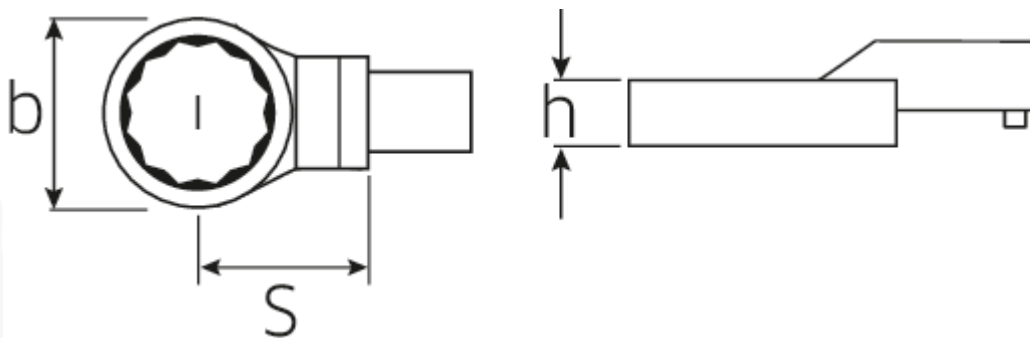

### Bezeichnung.

Ring-Einsteckwerkzeug SW 41mm Wkz.Aufn.22 x 28

## Technische Attribute.

Breite mm (b)	61 mm
Größe WkzAufnahme [Innen4kt]	22 x 28 mm
Höhe mm (h)	18 mm
S	55 mm
Schlüsselweite [mm]	41 mm