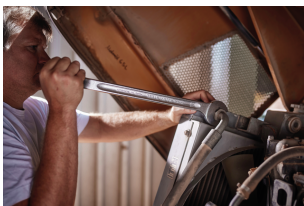

Extra lange Ringmaulschlüssel.

Im Set sind 7 extra lange Ringmaulschlüssel in den gängigen Schlüsselweiten 10, 13, 17, 19, 22, 24 und 27 mm enthalten. Dank der speziellen Bauform der Ringmaulschlüssel können diese an schwer erreichbaren Verschraubungen an Traktoren und Landmaschinen verwendet werden und haben dabei eine optimale Hebelwirkung für mehr Kraft.