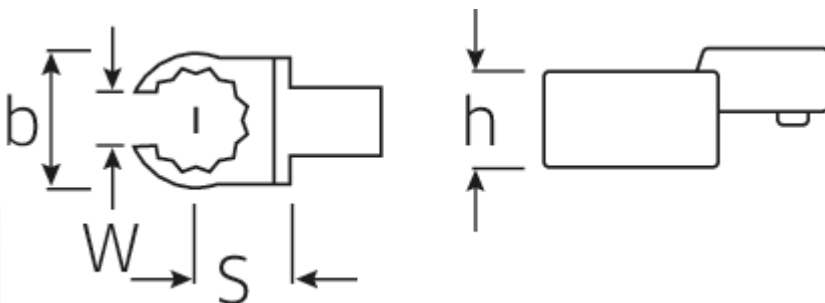

### Bezeichnung.

OPEN RING-Einsteckwerkzeug SW 19mm Wkz.Aufn.9 x 12

### Technische Attribute.

Breite mm (b)

34 mm